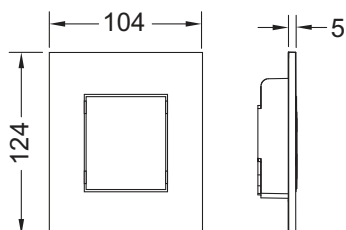

Панель смыва писсуара TECEpow с картриджем

номенклатурный номер : 9242407

Цвет: Белый матовый

Выставочные образцы: —

К 1: 1 шт.

К 2: 15 шт.

описание:

Комплект для монтажа корпуса клапана смыва TECE U 1;

Клапан смыва категорий 1.5 и 4 (EN 12541);

Регулируемый объем смыва 1, 2 или 4 литра;

Минимальное рабочее давление в системе 0,5 бар.

Комплект поставки:

- Картридж клапана смыва
- Сверхплоская пластиковая панель смыва, установочная высота 5 мм
- Толкатель и крепежные элементы

Подходит для монтажа на уровне стены вместе с монтажной рамкой для писсуара.

Размеры (ш x в x г): 104 x 124 x 5 мм

данные о продажах:

наименование товара: Панель смыва писсуара TECEpow, в комплекте с картриджем, белая матовая

Группа товаров: 904

Группа продукции: 2009040240

Чертежи: