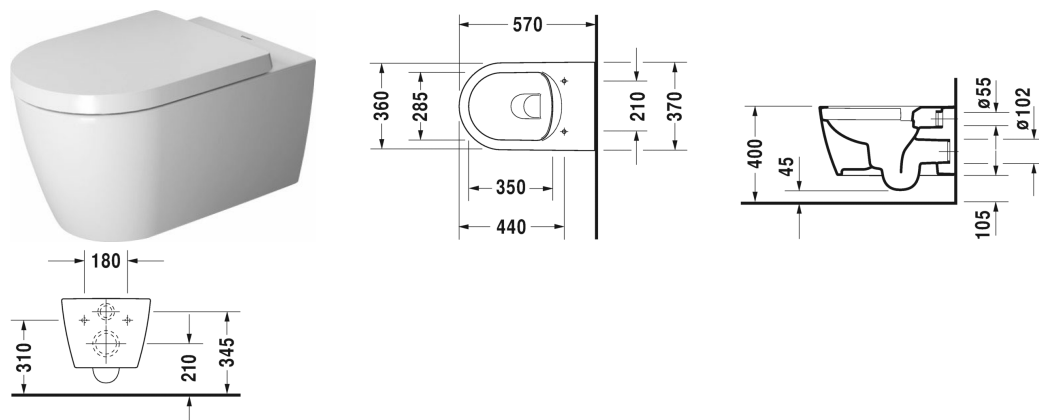

ME by Starck Унитаз подвесной Duravit Rimless® #
 252909..00 / 252909..00 / 252909..00 / 252909..00

| < 370 мм > |

| Унитаз подвесной Duravit Rimless® | Размеры | Вес | Номер заказа |
|--|--------------|-----------|--------------|
| без смывного края, с вертикальным смывом, вкл. крепление Durafix | | | |
| Цвета | | | |
| 00 Белый Alpin 20 HygieneGlaze (антибактериальная керамическая глазурь с практически неограниченной эффективностью) 26 White/White Satin Matt 90 White HygieneGlaze/White Satin Matt | | | |
| Вариант | | | |
| ◆ цвет внутри - белый, снаружи - белый, 4,5 л | 370 x 570 мм | 26,000 кг | 252909..00 |
| ◆ цвет внутри - белый, снаружи - белый шелковистоматовый, 4,5 л | 370 x 570 мм | 26,000 кг | 252909..00 |
| ◆ цвет внутри - белый, снаружи - белый, 4,5 л | 370 x 570 мм | 26,000 кг | 252909..00 |
| ◆ цвет внутри - белый, снаружи - белый шелковистоматовый, 4,5 л | 370 x 570 мм | 26,000 кг | 252909..00 |
| Справка | | | |
| Крепление Durafix для скрытого монтажа включено в поставку | | | |
| Сантехническая керамика со специальным покрытием WonderGliss остается чистой и красивой в течение долгого времени. При заказе WonderGliss добавьте "1" на 11-м месте в артикуле модели. | | | |
| Аксессуары для керамики | | | |
| Сиденье для унитаза съемный вариант, петли: нерж. сталь, с автоматическим опусканием | | 2,100 кг | 002009 |
| Сиденье для унитаза петли: нерж. сталь, без автоматического опускания | | 2,100 кг | 002001 |

ME by Starck Унитаз подвесной Duravit Rimless® #
252909..00 / 252909..00 / 252909..00 / 252909..00

|< 370 мм >|

| | | | |
|--|---------------|----------|--------|
| Крепление для подвесного биде и подвесного унитаза | Ø 12 x 180 мм | 0,200 кг | 006500 |
| Принадлежности | | | |
| Звукоизоляция для подвесного унитаза | | 0,300 кг | 005064 |