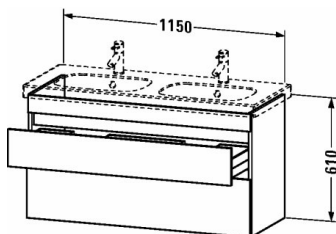

**DuraStyle Тумбочка подвесная # DS6486**

| &lt; 1150 мм &gt; |

Тумбочка подвесная	Размеры	Вес	Номер заказа
2 выдвигающих ящика, верхний ящик, вкл. вырез и крышку для сифона, для D-Code # 034812			
<b>Цвета</b>			
M07 Бетонно-серый матовый декор M16 Black Oak M18 Белый матовый, декор M21 Орех темный декор M22 Белый глянцевый декор M30 Natural Oak M35 Oak Terra M43 Базальт матовый, декор M49 Графит матовый, декор M53 Каштан темный, декор M75 Лен, декор M79 Орех натуральный, декор M91 Серо-коричневый декор			
<b>Вариант</b>			
	1150 x 453 мм		DS6486
<b>Справка</b>			
Дополнительная опция Vi-Color только для цвета корпуса: 18 белый матовый / 43 базальт матовый. Vi-Color для поверхности фронта: свободный выбор из всех цветов фронта., Возможна система разделителей (опция), отдельный компонент # UV 9845 , Необходимые данные для заказа:, - цвет фронта, - цвет корпуса			
<b>Соответствующая продукция</b>			
Система разделителей Индивидуальная переустанавливаемая система разделителей с крышкой, черный бриллиант, для тумбочки, 115 x 320 мм	115 x 320 мм		UV9845
Двойной умывальник, двойной умывальник для мебели с переливом, с плоскостью под смеситель, глазуровка снизу, 1200 x 490 мм	1200 x 490 мм		034812

Все чертежи содержат необходимые размеры с соблюдением стандартных допусков. Они указаны в мм и не являются обязательными. Точные размеры, в частности для монтажа по индивидуальному заказу, можно получить только по готовому изделию.