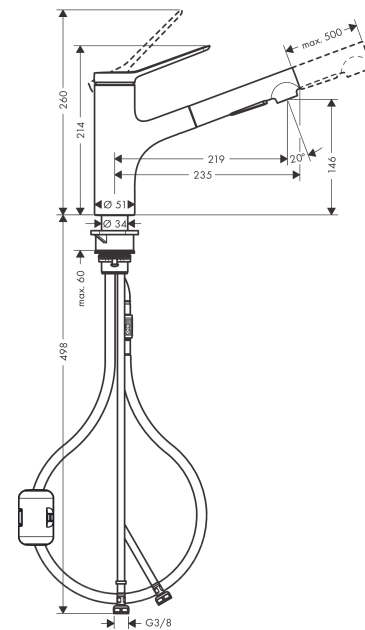

**Zesis M33****Кухонный смеситель однорычажный, 150 с вытяжным душем, 2jet**Поверхности : **хром**    Артикульный номер: **74800000****Описание****Характеристики**

- ComfortZone 150
- угол поворота излива: 150°
- ламинарная струя, Душевая струя
- фиксируемая душевая струя, автоматическое переключение струи в исходный режим закрытием смесителя
- душевой шланг Quick-Connect
- максимальный расход воды при 3 бар: 8,2 л/мин
- керамический узел смешивания
- соединительные шланги G 3/8
- регулируемое ограничение температуры
- встроенный клапан обратного тока воды
- подходит для проточных водонагревателей
- длина удлинения До 50 см

**Технология****Продукт****Чертеж**

**Zesis M33**

**Кухонный смеситель однорычажный, 150 с вытяжным душем, 2jet**

Поверхности : **хром** Артикульный номер: **74800000**

**График расхода воды**

**Zesis M33**

Год выпуска: &gt;12/21

Позиция	Описание	Артикульный номер	PC	PU
1	handle	94390000	-	1
2	screw cover	93735610	-	1
3	hollow set screw M5x5	98446000	-	1
4	flange	94388000	-	1
5	nut	94389000	-	1
6	O-ring 41x2	98212000	-	1
7	cartridge, assy	93895000	-	1
8	seal	95008000	-	1
9	filter	97735000	-	1
10	O-ring 18x1,5	98231000	-	1
11	handspray	94395000	-	1
12	aerator laminar M22x1 (15 l/min)	95909000	-	1
13	service tool	95910000	-	1
14	adapter for cartridge	95911000	-	1
15	O-Ring 30x2	98186000	-	1
16	O-ring 37x2	92115000	-	1
17	O-Ring 36x2,5	98190000	-	1
18	support	97523000	-	1
19	fixing set (Ø 34)	95049000	-	1
20	lever collar	97548000	-	1
21	weight	92500000	-	1
22	hose 1,25 m	95506000	-	1
23	connection hose 600 mm	92264000	-	1
24	O-ring 7x1,5	98422000	-	1
25	connection hose 600 mm M8x0,75 G3/8	96510000	-	1
26	O-ring 6,6x1,6	93019000	-	1