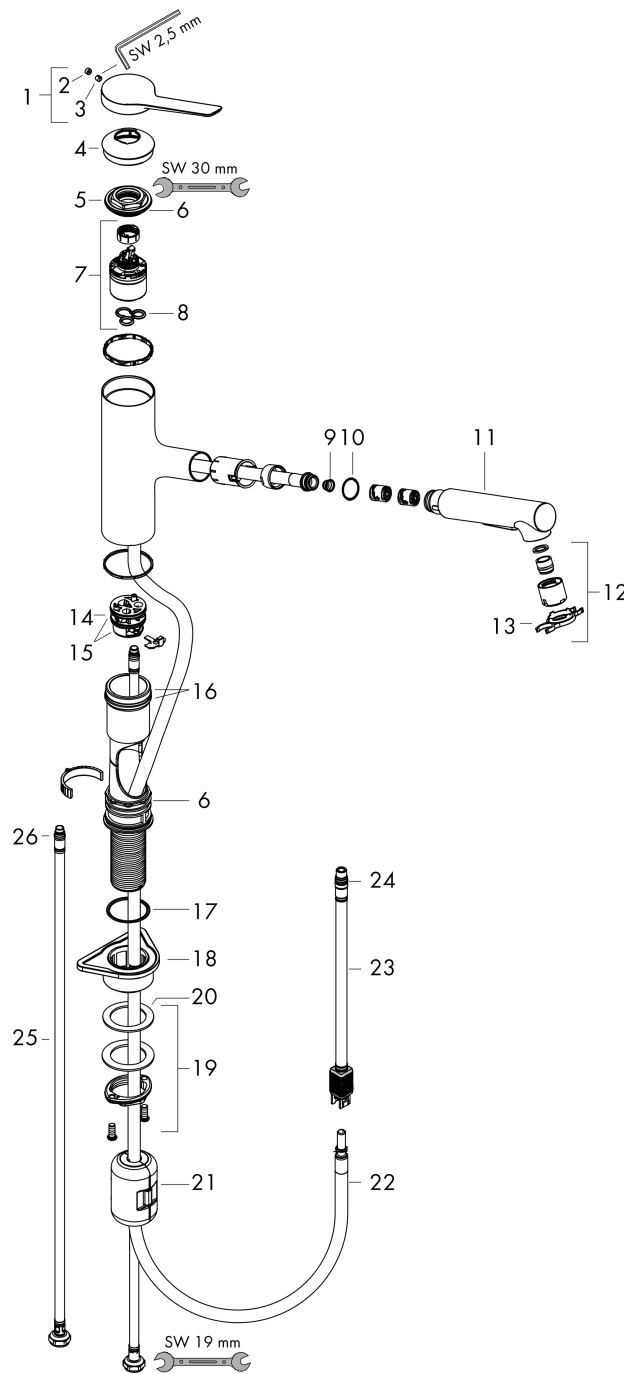

Zesis M33

Кухонный смеситель однорычажный, 150 с вытяжным душем, 2jet

Поверхности : **хром**   Артикульный номер: **74800000**

Покомпонентное изображение

Год выпуска: >12/21

Zesis M33

Кухонный смеситель однорычажный, 150 с вытяжным душем, 2jet

Поверхности : **хром** Артикульный номер: **74800000**

Перечень запасных частей

Год выпуска: >12/21

Позиция	Описание	Артикульный номер	PC	PU
1	handle	94390000	-	1
2	screw cover	93735610	-	1
3	hollow set screw M5x5	98446000	-	1
4	flange	94388000	-	1
5	nut	94389000	-	1
6	O-ring 41x2	98212000	-	1
7	cartridge, assy	93895000	-	1
8	seal	95008000	-	1
9	filter	97735000	-	1
10	O-ring 18x1,5	98231000	-	1
11	handspray	94395000	-	1
12	aerator laminar M22x1 (15 l/min)	95909000	-	1
13	service tool	95910000	-	1
14	adapter for cartridge	95911000	-	1
15	O-Ring 30x2	98186000	-	1
16	O-ring 37x2	92115000	-	1
17	O-Ring 36x2,5	98190000	-	1
18	support	97523000	-	1
19	fixing set (Ø 34)	95049000	-	1
20	lever collar	97548000	-	1
21	weight	92500000	-	1
22	hose 1,25 m	95506000	-	1
23	connection hose 600 mm	92264000	-	1
24	O-ring 7x1,5	98422000	-	1
25	connection hose 600 mm M8x0,75 G3/8	96510000	-	1
26	O-ring 6,6x1,6	93019000	-	1