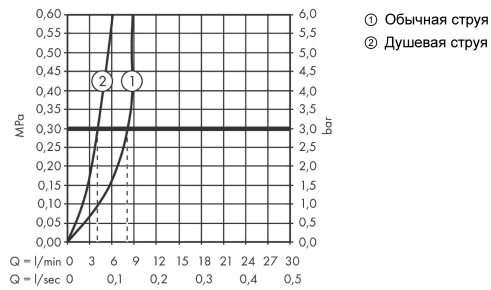

Zesis M33

Кухонный смеситель однорычажный, 150 с вытяжным душем, 2jet

Поверхности : **хром** Артикульный номер: **74800000**

График расхода воды