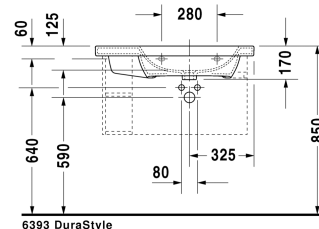

DuraStyle Умывальник, умывальник для мебели
асимметричный # 2326800000 / 2326800030 / 2326800060

| < 800 мм > |

Умывальник, умывальник для мебели асимметричный	Размеры	Вес	Номер заказа
с плоскостью под смеситель, раковина справа, глазуровка снизу, 800 мм			
Цвета			
00 Белый Alpin			
Вариант			
● с переливом	800 x 480 мм	23,000 кг	2326800000
●●● с переливом	800 x 480 мм	23,000 кг	2326800030
☒ с переливом	800 x 480 мм	23,000 кг	2326800060
Сантехническая керамика со специальным покрытием WonderGliss остается чистой и красивой в течение долгого времени. При заказе WonderGliss добавьте "1" на 11-м месте в артикуле модели.			
Аксессуары для керамики			
Нажимной выпуск для умывальников с переливом		0,400 кг	005052
Принадлежности			
Полотенцедержатель труба с квадратным сечением, 14 мм, для умывальника # 232080, 232580, 232680		739 мм	0,600 кг
Соответствующая продукция			
Тумбочка подвесная 1 выдвижное отделение, элемент боковой полки, для DuraStyle # 232680, чаша справа, 730 x 448 мм		730 x 448 мм	DS6393

Все чертежи содержат необходимые размеры с соблюдением стандартных допусков. Они указаны в мм и не являются обязательными. Точные размеры, в частности для монтажа по индивидуальному заказу, можно получить только по готовому изделию.