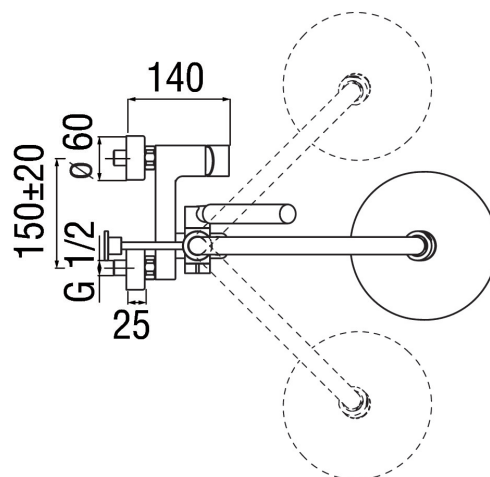

технические характеристики

Наружный однорычажный смеситель

хром

Шарнирная душевая лейка \varnothing 200 мм из ABS

Дивертор с автоматическим возвратом

Скользящий поворотный держатель ручного душа

Одноструйный ручной душ

Шланг длиной 150 см

Ограничитель напора с торможением на 50%

упаковка: 117 x 42 x 8,5 см / 0,04177 м³ / 6,67 kg

FLOW RATE DIAGRAM: HOT/COLD WATER

FLOW RATE DIAGRAM: MIXED WATER