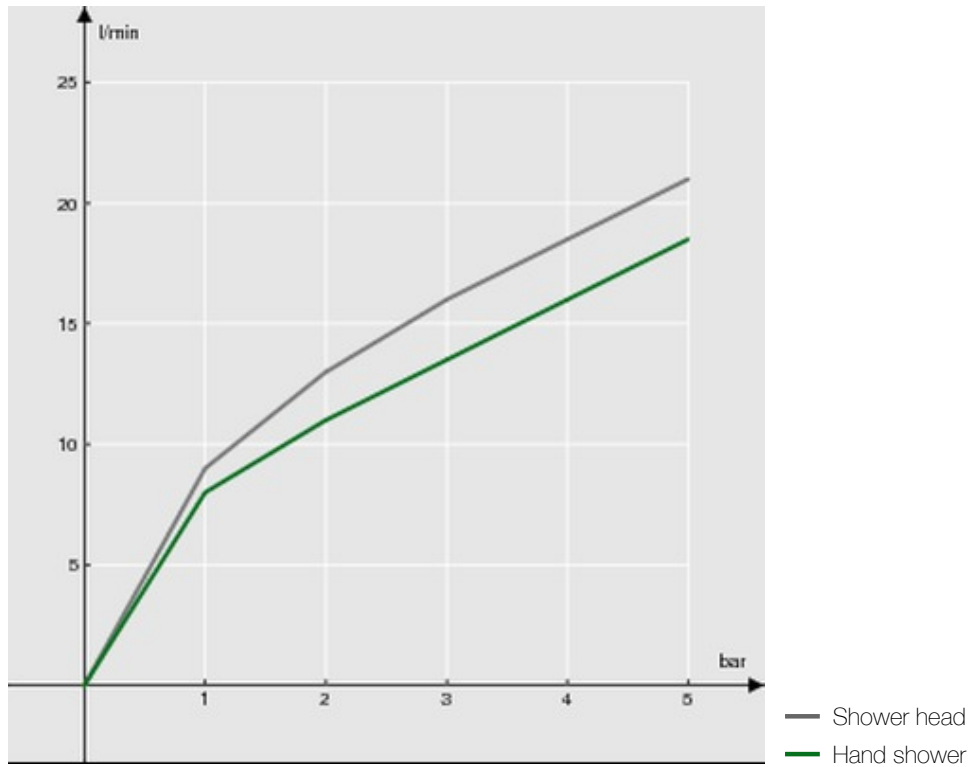

технические характеристики

Наружный однорычажный смеситель

хром

Шарнирная душевая лейка \varnothing 200 мм из ABS

Дивертор с автоматическим возвратом

Скользящий поворотный держатель ручного душа

Одноструйный ручной душ

Шланг длиной 150 см

Ограничитель напора с торможением на 50%

упаковка: 117 x 42 x 8,5 см / 0,04177 м³ / 6,67 kg

FLOW RATE DIAGRAM: HOT/COLD WATER

FLOW RATE DIAGRAM: MIXED WATER