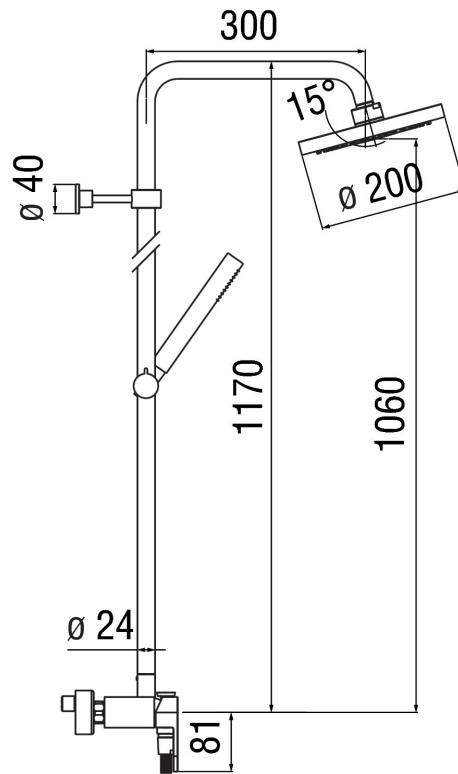

технические характеристики

Наружный однорычажный смеситель

хром

Шарнирная душевая лейка \varnothing 200 мм из ABS

Дивертор с автоматическим возвратом

Скользящий поворотный держатель ручного душа

Одноструйный ручной душ

Шланг длиной 150 см

Ограничитель напора с торможением на 50%

упаковка: 117 x 42 x 8,5 см / 0,04177 м³ / 6,67 kg

FLOW RATE DIAGRAM: HOT/COLD WATER

FLOW RATE DIAGRAM: MIXED WATER