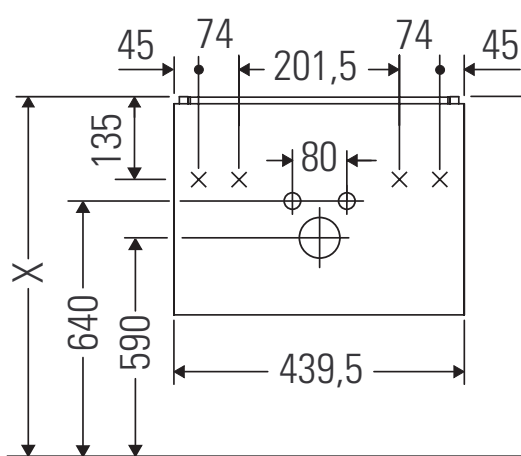

L-Cube

LC 6133 L/R

Инструкция по монтажу

W mm	X mm
16	834

Viu # 073345

Указания по применению

Серия мебели для ванной комнаты соответствует действующим нормам и директивам на момент поставки и сконструирована для использования в ванных комнатах. Непосредственное орошение водой, например, во время мытья под душем следует избегать.