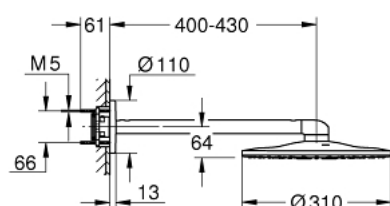

26 475 DA0 ВЕРХНИЙ ДУШ И ДУШЕВОЙ КРОНШТЕЙН 430 ММ, 2 РЕЖИМА СТРУИ

ОПИСАНИЕ ПРОДУКТА

- включает в себя:
- Rainshower SmartActive 310 Верхний душ
- 2 вида струи:
- GROHE PureRain, ActiveRain
- горизонтальный душевой кронштейн 430 мм
- **GROHE DreamSpray** превосходный поток воды
- **GROHE StarLight** поверхность
- система **SpeedClean** против известковых отложений
- **внутренний охлаждающий канал** для продолжительного срока службы
- требуется встраиваемый блок 26 483 000 или 26 484 000 - заказывается отдельно