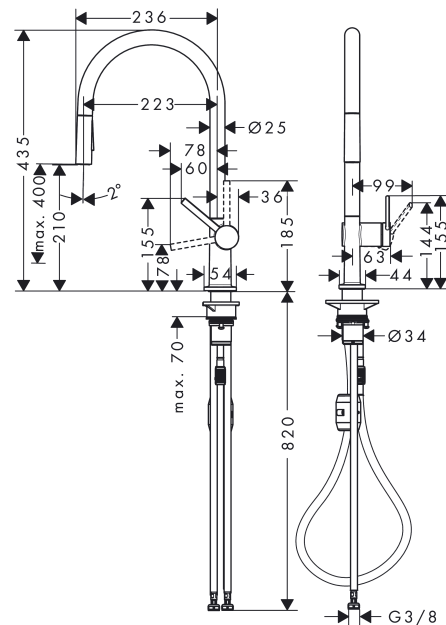

**Talis M54****Кухонный смеситель однорычажный, 210, с вытяжным душем, 2jet**Поверхности : **хром**    Артикульный номер: **72800000****Описание****Характеристики**

- ComfortZone 210
- угол поворота излива: регулировка на 4 уровня 60°, 110°, 150° или 360°
- ламинарная струя, Душевая струя
- фиксируемая душевая струя, автоматическое переключение струи в исходный режим закрытием смесителя
- душевой шланг Quick-Connect
- максимальный расход воды при 3 бар: 8 л/мин
- керамический узел смешивания
- соединительные шланги G 3/8
- регулируемое ограничение температуры
- встроенный клапан обратного тока воды
- подходит для проточных водонагревателей

**Технология****Продукт****Чертеж**

**Talis M54**

**Кухонный смеситель однорычажный, 210, с вытяжным душем, 2jet**

Поверхности : **хром**     Артикульный номер: **72800000**

**График расхода воды**

**Talis M54**

**Кухонный смеситель однорычажный, 210, с вытяжным душем, 2jet**

Поверхности : **хром**    Артикульный номер: **72800000**

**Покомпонентное изображение**

Год выпуска: >12/19

**Talis M54****Кухонный смеситель однорычажный, 210, с вытяжным душем, 2jet**Поверхности : **хром** Артикульный номер: **72800000****Перечень запасных частей**