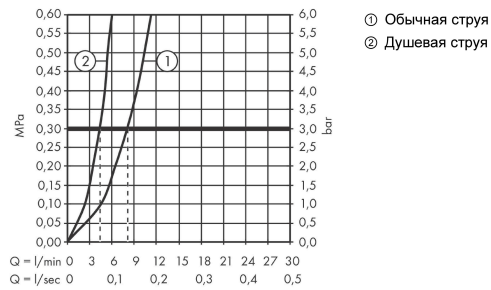

Talis M54

Кухонный смеситель однорычажный, 210, с вытяжным душем, 2jet

Поверхности : **хром**   Артикульный номер: **72800000**

График расхода воды