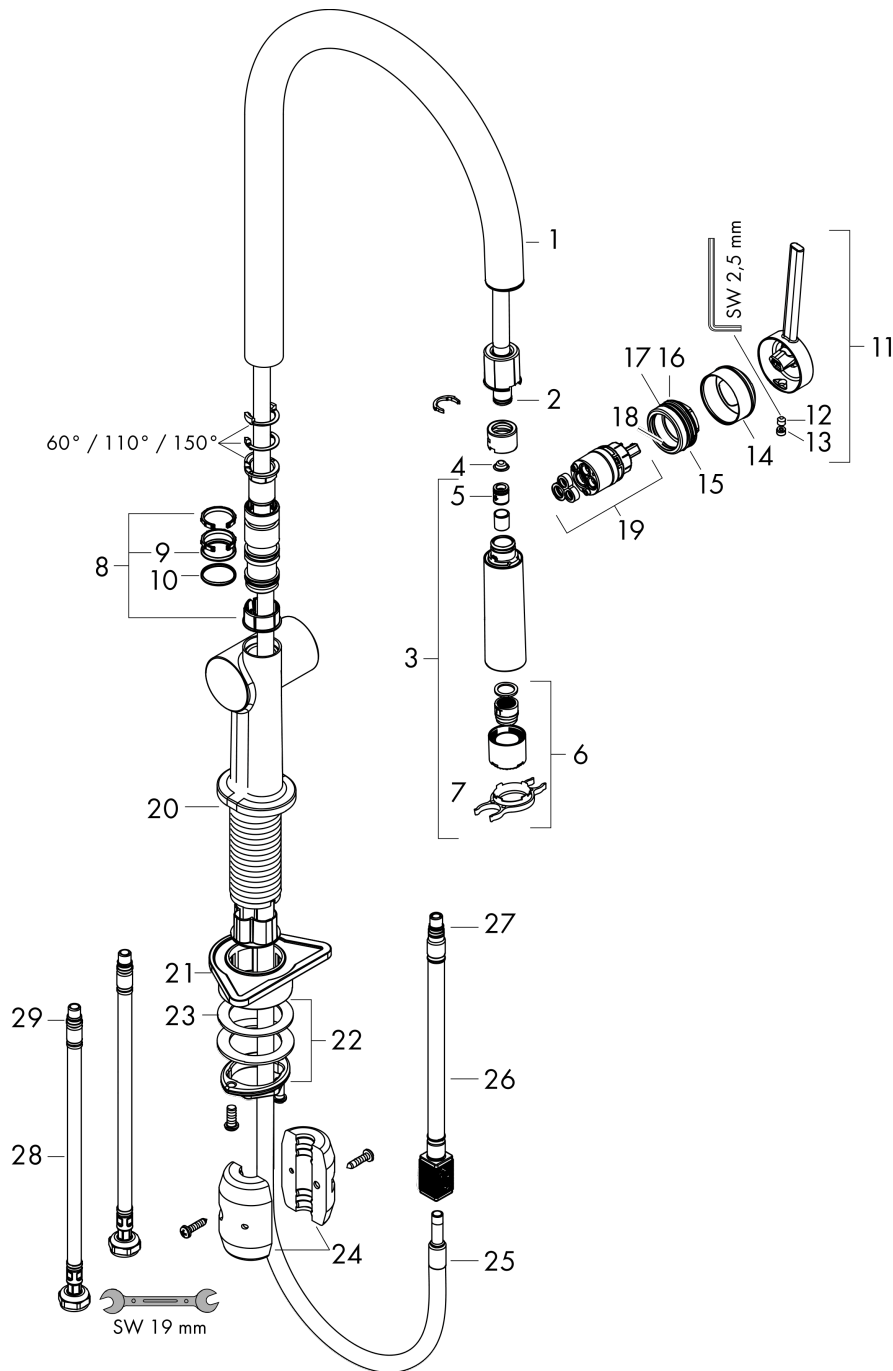

**Talis M54****Кухонный смеситель однорычажный, 210, с вытяжным душем, 2jet**Поверхности : **хром**    Артикульный номер: **72800000****Описание****Характеристики**

- ComfortZone 210
- угол поворота излива: регулировка на 4 уровня 60°, 110°, 150° или 360°
- ламинарная струя, Душевая струя
- фиксируемая душевая струя, автоматическое переключение струи в исходный режим закрытием смесителя
- душевой шланг Quick-Connect
- максимальный расход воды при 3 бар: 8 л/мин
- керамический узел смешивания
- соединительные шланги G 3/8
- регулируемое ограничение температуры
- встроенный клапан обратного тока воды
- подходит для проточных водонагревателей

**Технология****Продукт****Чертеж**

**Talis M54**

**Кухонный смеситель однорычажный, 210, с вытяжным душем, 2jet**

Поверхности : **хром**     Артикульный номер: **72800000**

**График расхода воды**

**Talis M54**

**Кухонный смеситель однорычажный, 210, с вытяжным душем, 2jet**

Поверхности : **хром**    Артикульный номер: **72800000**

**Покомпонентное изображение**

Год выпуска: >12/19

**Talis M54****Кухонный смеситель однорычажный, 210, с вытяжным душем, 2jet**Поверхности : **хром** Артикульный номер: **72800000****Перечень запасных частей**