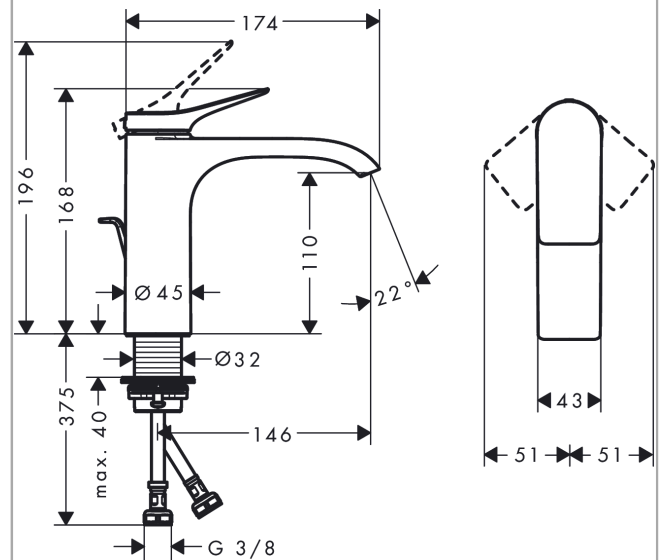

Vivenis

Смеситель для раковины, однорычажный, 110 со сливным гарнитуром

Поверхности : матовый черный Артикулный номер: 75020670

Описание

Характеристики

- состоит из: однорычажный смеситель для раковины, слив/перелив
- ComfortZone 110
- выступ 146 мм
- тип струи: Прямоугольная струя
- максимальный расход воды при 3 бар: 5 л/мин
- Керамический картридж
- регулируемое ограничение температуры
- подходит для проточных водонагревателей
- донный клапан, 1¼"
- материал сливного набора: металл
- вид соединения: соединительные шланги G ¾"

Технология

Награды за дизайн

reddot winner 2021

Продукт

Чертеж

График расхода воды