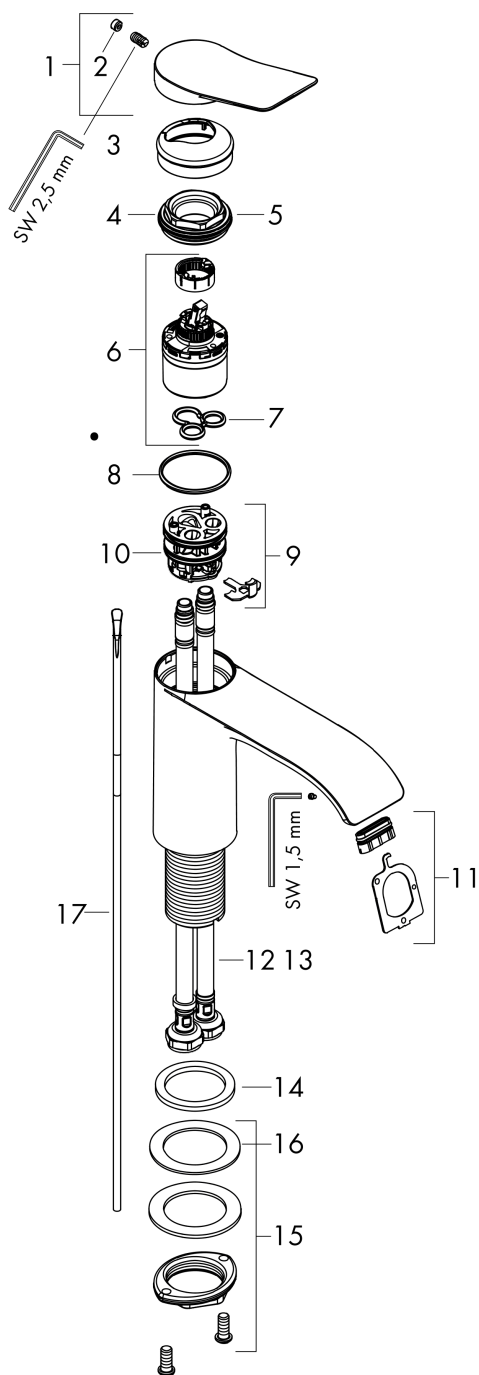

#### Характеристики

- состоит из: однорычажный смеситель для раковины, слив/перелив
- ComfortZone 110
- выступ 146 мм
- тип струи: Прямоугольная струя
- максимальный расход воды при 3 бар: 5 л/мин
- Керамический картридж
- регулируемое ограничение температуры
- подходит для проточных водонагревателей
- донный клапан, 1¼"
- материал сливного набора: металл
- вид соединения: соединительные шланги G ¾"

### Чертеж

### График расхода воды

Vivenis

Смеситель для раковины, однорычажный, 110 со сливным гарнитуром

Поверхности : матовый черный Артикулный номер: 75020670

Покомпонентное изображение

Год выпуска: >06/21

**Vivenis****Смеситель для раковины, однорычажный, 110 со сливным гарнитуром**Поверхности : **матовый черный** Артикульный номер: **75020670****Перечень запасных частей**

Год выпуска: &gt;06/21

Позиция	Описание	Артикульный номер	PC	PU
1	handle	94277670	-	1
2	screw cover	93735610	-	1
3	escutcheon	94027670	-	1
4	nut	93995000	-	1
5	O-ring 35x1,5	92114000	-	1
6	cartridge, assy	93897000	-	1
7	seal	95008000	-	1
8	O-ring 35x2	92604000	-	1
9	adapter for cartridge	98750000	-	1
10	O-Ring 30x2	98186000	-	1
11	spray former	94275000	-	1
12	connection hose 450 mm M8x0,75 G3/8	97206000	-	1
13	O-ring 6,6x1,6	93019000	-	1
14	flat seal	98749000	-	1
15	fixing set (Ø 32)	13961000	-	1
16	lever collar	97548000	-	1
17	pull rod	96657000	-	1
a	pop up waste	94139670	-	1
b	fixation extension 35 mm	13898000	-	1