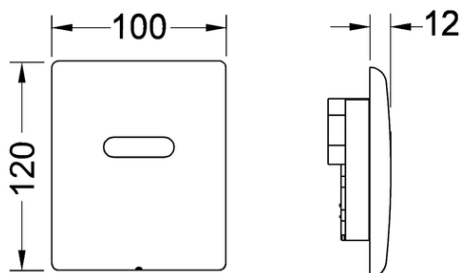

Электронная панель смыва TECErplanus для писсуара, питание от батареи 6 В

номенклатурный номер : 9242354

Цвет: Белый матовый

Выставочные образцы: Да

К 1: 1 шт.

К 2: 10 шт.

описание:

Монтажный комплект для бесконтактного инфракрасного смывного устройства, совместим с корпусом U 1 сливного клапана TECE писсуара;

Минимальное рабочее давление в системе — 0,5 бар;

Могут быть заданы функции времени смыва, паузы для экономии воды, режима очистки, предварительного смыва и гигиенического смыва.

Комплект поставки:

- Магнитный клапан с грязевым фильтром
- Батарея 6 В
- Металлическая панель с датчиком
- Крепежные элементы
- Ключ для программирования

Размеры (ш x в x г): 100 x 120 x 12 мм

данные о продажах:

наименование товара: Электронная панель смыва TECErplanus для писсуара, батарея 6 В, белая матовая

Группа товаров: 904

Группа продукции: 2009040030

Чертежи: