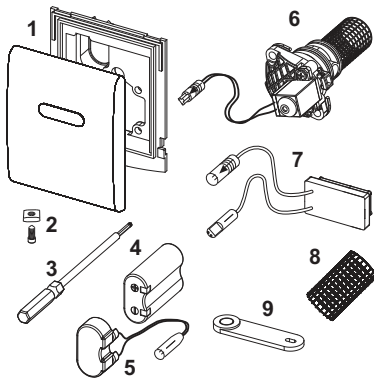

Запасные части:

1	9820098	Лицевая панель TECEplanus Urinal IR, белая матовая
2	9820097	Крепежный винт панели смыва писсуара
3	9820091	Торцевой ключ, 2 мм
4	9820092	Батарея 6 В 2CR5
5	9820093	Контактная группа для батареи
6	9820089	Электромеханический картридж писсуара
7	9820087	Инфракрасный датчик для писсуара, питание от батареи 6 В
8	9820090	Сетчатый фильтр для электромеханического картриджа писсуара
9	9820080	Ключ для программирования