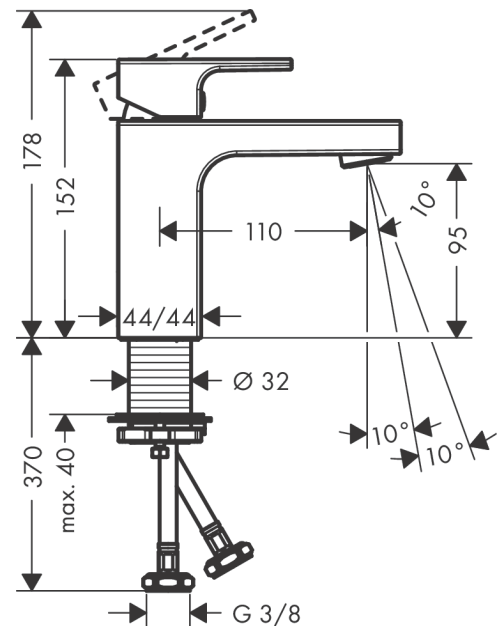

Vernis Shape

Смеситель для раковины, однорычажный, 100 без сливного гарнитура

Поверхности : матовый черный Артикулный номер: 71569670

Описание

Характеристики

- ComfortZone 100
- выступ 110 мм
- тип струи: обычная струя
- максимальный расход воды при 3 бар: 5 л/мин
- керамический узел смешивания
- регулируемое ограничение температуры
- с изолированной подачей воды
- подходит для проточных водонагревателей
- вид соединения: соединительные шланги G 3/8

Технология

Продукт

Чертеж

График расхода воды