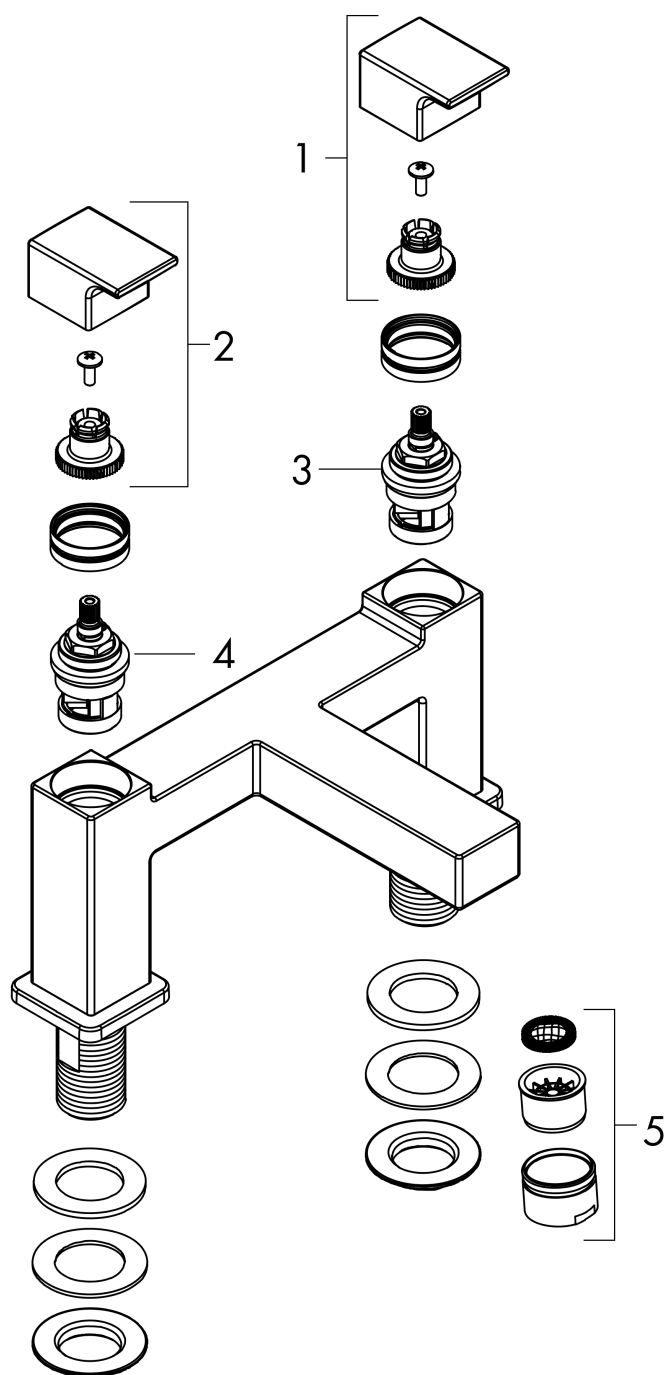

Vernis Shape

Смеситель на край ванны, на 2 отверстия

Поверхности : хром Артикулный номер : 71452000

Описание

Характеристики

- выступ 110мм
- вид соединения: G 3/4
- межосевое подключение: 180 мм
- с керамическими вентилями для горячей/холодной воды 90°
- рабочее давление от 0,2 бар

Продукт

Чертеж

График расхода воды

Vernis Shape

Смеситель на край ванны, на 2 отверстия

Поверхности : хром Артикульный номер: 71452000

Покомпонентное изображение

Год выпуска: >04/21

Vernis Shape

Смеситель на край ванны, на 2 отверстия

Поверхности : **хром** Артикульный номер: **71452000**

Перечень запасных частей

Год выпуска: >04/21

Позиция	Описание	Артикульный номер	PC	PU
1	handle for cold water	93953000	-	1
2	handle for hot water	93952000	-	1
3	shut off unit left closing	93945000	-	1
4	shut off unit right closing	93944000	-	1
5	aerator cpl.	93950000	-	1