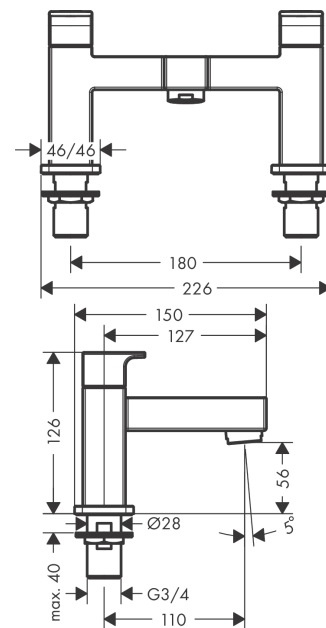

Vernis Shape

Смеситель на край ванны, на 2 отверстия

Поверхности : хром Артикулный номер : 71452000

Описание

Характеристики

- выступ 110мм
- вид соединения: G 3/4
- межосевое подключение: 180 мм
- с керамическими вентилями для горячей/холодной воды 90°
- рабочее давление от 0,2 бар

Продукт

Чертеж

График расхода воды

Vernis Shape

Смеситель на край ванны, на 2 отверстия

Поверхности : хром Артикульный номер: 71452000

Покомпонентное изображение

Год выпуска: >04/21

Vernis Shape

Смеситель на край ванны, на 2 отверстия

Поверхности : **хром** Артикульный номер: **71452000**

Перечень запасных частей

Год выпуска: >04/21

Позиция	Описание	Артикульный номер	PC	PU
1	handle for cold water	93953000	-	1
2	handle for hot water	93952000	-	1
3	shut off unit left closing	93945000	-	1
4	shut off unit right closing	93944000	-	1
5	aerator cpl.	93950000	-	1