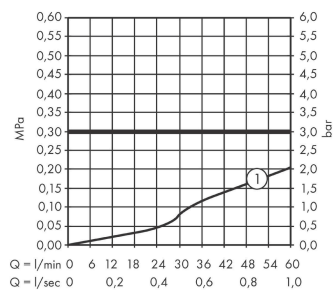

Vernis Shape

Смеситель на край ванны, на 2 отверстия

Поверхности : хром Артикулный номер : 71452000

Описание

Характеристики

- выступ 110мм
- вид соединения: G 3/4
- межосевое подключение: 180 мм
- с керамическими вентилями для горячей/холодной воды 90°
- рабочее давление от 0,2 бар

Продукт

Чертеж

График расхода воды

Vernis Shape

Смеситель на край ванны, на 2 отверстия

Поверхности : хром Артикульный номер: 71452000

Покомпонентное изображение

Год выпуска: >04/21

Vernis Shape

Смеситель на край ванны, на 2 отверстия

Поверхности : **хром** Артикульный номер: **71452000**

Перечень запасных частей

Год выпуска: >04/21

Позиция	Описание	Артикульный номер	PC	PU
1	handle for cold water	93953000	-	1
2	handle for hot water	93952000	-	1
3	shut off unit left closing	93945000	-	1
4	shut off unit right closing	93944000	-	1
5	aerator cpl.	93950000	-	1