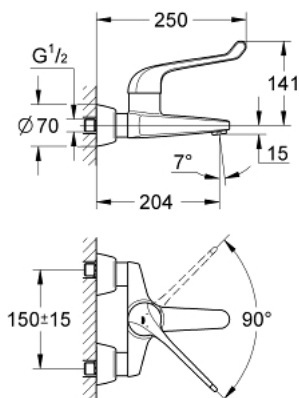

32 795 000 Смеситель однорычажный безопасный для раковины, DN 15

https://www.grohe.ru/ru_ru/%D1%81%D0%BC%D0%B5%D1%81%D0%B8%D1%82%D0%B5%D0%BB%D1%8C-%D0%BE%D0%B4%D0%BD%D0%BE%D1%80%D1%8B%D1%87%D0%B0%D0%B6%D0%BD%D1%8B%D0%B9-%D0%B1%D0%B5%D0%B7%D0%BE%D0%BF%D0%B0%D1%81%D0%BD%D1%8B%D0%B9-%D0%B4%D0%BB%D1%8F-%D1%80%D0%B0%D0%BA%D0%BE%D0%B2%D0%B8%D0%BD%D1%8B-dn-15-32795000.html

- настенный монтаж
- **GROHE StarLight** хромированная поверхность
- **GROHE EcoJoy** Технология совершенного потока при уменьшенном расходе воды
- керамический картридж
- регулировка расхода воды
- настраиваемый ограничитель температуры
- устанавливаемый мин. расход 6 л/мин.
- литой излив с ламинарным регулятором струи 9 л/мин.
- вынос 204 мм
- металлический рычаг
- длина рычага 170 мм
- скрытые S-образные эксцентрики