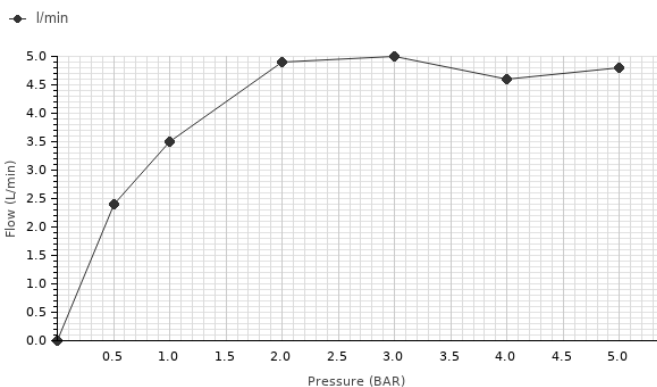

eco

NK CONCEPT

Описание

Однорычажный смеситель для раковины с керамическим картриджем Ø25 мм. Подключение 3/8", длина шлангов 400-мм., без автоматического клапана слива слива и с аэратор "plus". Открытие на холодную Пропускная способность при 3 барах 5 л/мин.

Отделка

хром

100130995 - N199999531

Сертификаты и качество

Диаграмма пропускной способности

Pressure (bar)	0	0.5	1	2	3	4	5
Flow - l/min	0	2.4	3.5	4.9	5	4.6	4.8

Техническая схема

Размеры в мм