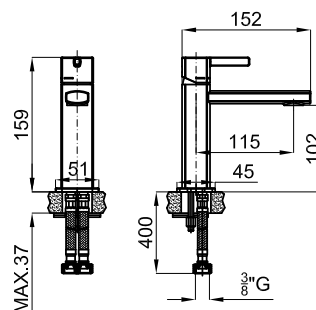

eco

NK CONCEPT

Описание

Однорычажный смеситель для раковины с керамическим картриджем Ø25 мм. Подключение 3/8", длина шлангов 400-мм., без автоматического клапана слива слива и с аэратор "plus". Открытие на холодную Пропускная способность при 3 барах 5 л/мин.

Отделка

хром

100130995 - N199999531

Сертификаты и качество

Диаграмма пропускной способности

Pressure (bar)	0	0.5	1	2	3	4	5
Flow - l/min	0	2.4	3.5	4.9	5	4.6	4.8

Техническая схема

Размеры в мм