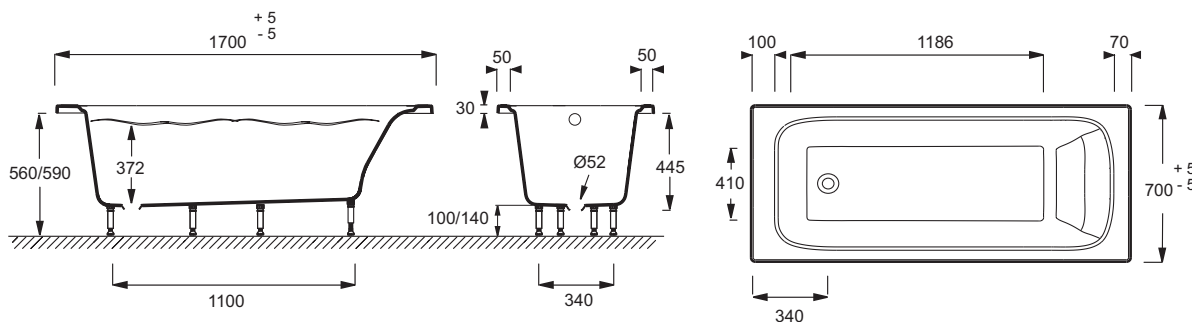

Преимущества при монтаже

- Регулируемые ножки: 115 – 140 мм. Система быстрой установки
- Инновационный материал: прочный, но легче чем чугун

Технические характеристики

- РАЗМЕРЫ (СМ): 170 x 70 x 44,50 см
- МАТЕРИАЛ: Flight (композит+акрил)
- ОБЪЕМ: 218/148
- ВЫСОТА НОЖЕК: 115 – 140 мм
- НОЖКИ: В комплекте
- СЛИВ: В комплекте
- 10-ти летняя гарантия
- Дополнительная опция: Панель и сиденье для ванны с отделкой из массива дуба

- ВЕС: 46 кг
- ТИП УСТАНОВКИ: Встраиваемые
- ФОРМА: Прямоугольные
- ДИАМЕТР СЛИВА: 5.2 см
- СТУПЕНЬКА: Не в комплекте
- Толщина: 10-12 мм
- Устойчивость: Ванна с 6-ю ножками для дополнительной устойчивости

Продукты для комплектации

- E70174

Общая информация

Спецификация продукта: Прямоугольная ванна из материала Flight 170 x 70 см. E6D030RU. Коллекция: ELITE. РАЗМЕРЫ (СМ): 170 x 70 x 44,50 см. ВЕС: 46 кг. МАТЕРИАЛ: Flight (композит+акрил). ТИП УСТАНОВКИ: Встраиваемые. ОБЪЕМ: 218/148. ФОРМА: Прямоугольные. ВЫСОТА НОЖЕК: 115 – 140 мм. ДИАМЕТР СЛИВА: 5.2 см. НОЖКИ: В комплекте. СТУПЕНЬКА: Не в комплекте. СЛИВ: В комплекте. Толщина: 10-12 мм. 10-ти летняя гарантия. Устойчивость: Ванна с 6-ю ножками для дополнительной устойчивости. Дополнительная опция: Панель и сиденье для ванны с отделкой из массива дуба.