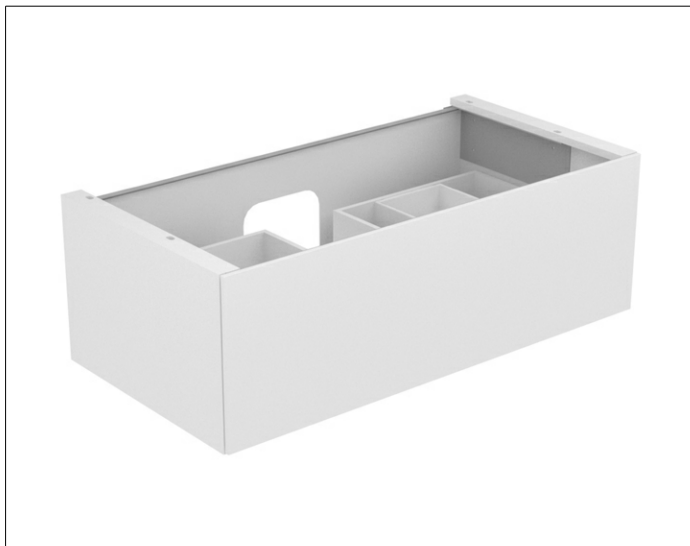

Edition 11

31351ZZ0000 Тумба под умывальник

ИЗДЕЛИЕ

ЧЕРТЕЖ

ОПИСАНИЕ ИЗДЕЛИЯ

подходит к керамическому умывальнику арт. 31150 и к умывальнику из варикора на заказ,
1 выдвижной фронт с нажимным открыванием push-to-open
вкл. Пластиковый сифон 1 1/4 x 32

ОБОРУДОВАНИЕ

- 1 передвижной ящик для хранения (190 x 70 x 413 мм)

ПОВЕРХНОСТЬ

21

ГАБАРИТЫ

1050 x 350 x 535 mm