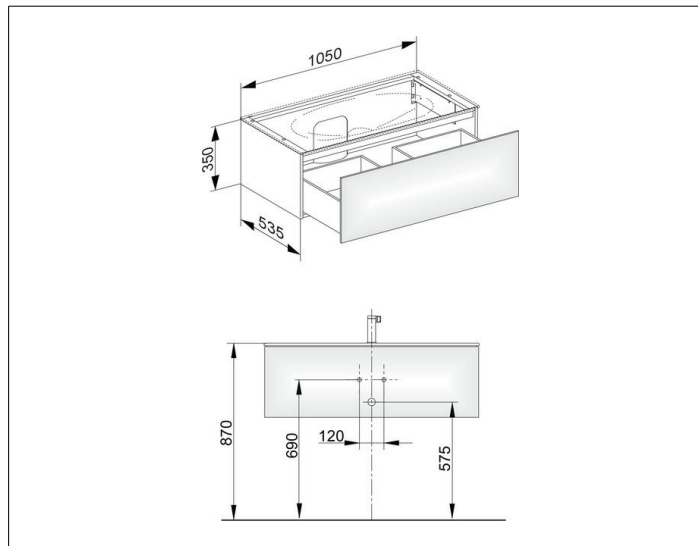

Edition 11

31351ZZ0000 Тумба под умывальник

ИЗДЕЛИЕ

ЧЕРТЕЖ

ОПИСАНИЕ ИЗДЕЛИЯ

подходит к керамическому умывальнику арт. 31150 и к умывальнику из варикора на заказ,
1 выдвижной фронт с нажимным открыванием push-to-open
вкл. Пластиковый сифон 1 1/4 x 32

ОБОРУДОВАНИЕ

- 1 передвижной ящик для хранения (190 x 70 x 413 мм)

ПОВЕРХНОСТЬ

21

ГАБАРИТЫ

1050 x 350 x 535 mm