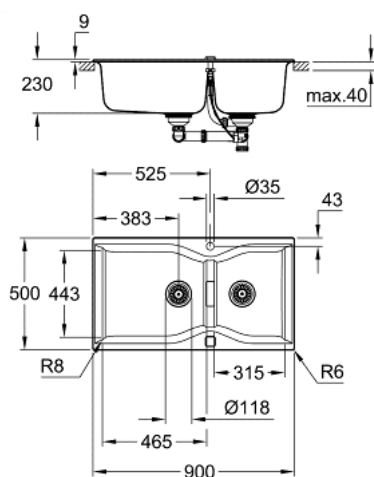

31 658 AT0 КОМПЗИТНАЯ МОЙКА

ОПИСАНИЕ ПРОДУКТА

- модель: K700 100-C 90/50 2.0 оборачиваемая
- тип монтажа: стандартная встраиваемая
- материал: кварцевый композит
- **GROHE Whisper**
- мин. размер шкафа: 1000 мм
- размеры: 900 x 500 мм
- 1 чаша: 465 x 443 x 230 мм
- 1 чаша: 315 x 443 x 230 мм
- **GROHE FastFixation** быстрая монтажная система
- отверстие: 880 x 480 мм
- клапан-автомат
- аксессуары вкл.: клапан-автомат, сливной гарнитур, корзинчатый вентиль, монтажный набор
- количество крепежных элементов в комплекте (накладной монтаж): 10
- Внешний радиус: R6, внутренний радиус чаши: R8