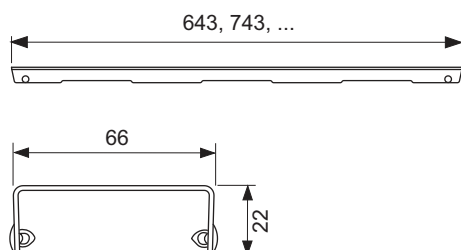

Декоративная решетка TECEdrainline "royal", нержавеющая сталь, глянец или сатин, для душевого канала, прямая

номенклатурный номер : 600841

Номинальная
длина: 800 мм
Поверхность: сатин
К 1: 1 шт.

описание:

Декоративная панель для душевого канала TECEdrainline (прямого) из нержавеющей стали (глянец/сатин) для установки в корпус канала, несущая способность в соответствии с классом нагрузки КЗ — испытательная нагрузка 300 кг.

данные о продажах:

наименование товара: Декоративная решетка TECEdrainline "royal" 800 мм нержавеющая сталь, сатин, прямая
Группа товаров: 600
Группа продукции: 3006000050

Чертежи:

Запасные части:

- | | | |
|---|--------|------------------------------|
| 1 | 668014 | Крючок для извлечения основы |
| 2 | 668016 | Уплотняющие вставки (10 шт.) |