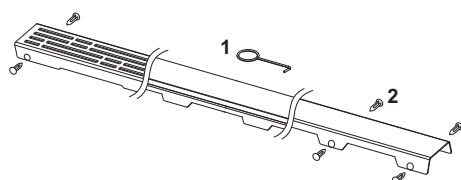

Декоративная решетка TECEdrainline "royal", нержавеющая сталь, глянец или сатин, для душевого канала, прямая

номенклатурный номер : 600841

Номинальная
длина: 800 мм
Поверхность: сатин
К 1: 1 шт.

описание:

Декоративная панель для душевого канала TECEdrainline (прямого) из нержавеющей стали (глянец/сатин) для установки в корпус канала, несущая способность в соответствии с классом нагрузки КЗ — испытательная нагрузка 300 кг.

данные о продажах:

наименование товара: Декоративная решетка TECEdrainline "royal" 800 мм нержавеющая сталь, сатин, прямая
Группа товаров: 600
Группа продукции: 3006000050

Чертежи:

Запасные части:

- | | | |
|---|--------|------------------------------|
| 1 | 668014 | Крючок для извлечения основы |
| 2 | 668016 | Уплотняющие вставки (10 шт.) |