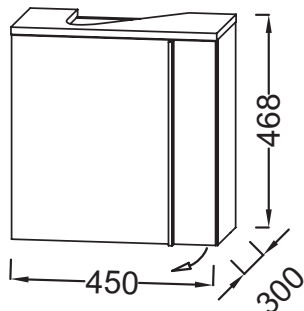

Технические характеристики

- **РАЗМЕРЫ (СМ)**: 45,20 x 30 x 46,80 см
- **МАТЕРИАЛ**: Лак или меламин
- **МЕСТО ДЛЯ ХРАНЕНИЯ**: 1 дверца с механизмом "плавное закрывание"
- **ПРОДУКТ В КОМПЛЕКТЕ**: (смеситель, раковина и набор креплений заказываются отдельно)
- **ВНУТРЕННЯЯ СИСТЕМА ХРАНЕНИЯ**: 1 полка
- **РЕКОМЕНДОВАННЫЙ СМЕСИТЕЛЬ**: Смесители Nouvelle Vague
- **ВЕС**: 8,9 кг
- **ТИП УСТАНОВКИ**: Подвесная
- **РЕШЕНИЕ ХРАНЕНИЯ**: Дверцы
- **ВНУТРЕННЯЯ ОТДЕЛКА**: Базальт
- **ФИКСАЦИЯ**: Установщику понадобится набор крепежей для монтажа на стену

Продукты для комплектации

- EGK112: Раковина

Технический чертёж

Спецификация продукта: Тумба для раковины 45 см, шарниры слева. ЕВ3045G. Коллекция: NOUVELLE VAGUE. РАЗМЕРЫ (СМ): 45,20 x 30 x 46,80 см. ВЕС: 8,9 кг. МАТЕРИАЛ: Лак или меламин. ТИП УСТАНОВКИ: Подвесная. МЕСТО ДЛЯ ХРАНЕНИЯ: 1 дверца с механизмом "плавное закрывание". РЕШЕНИЕ ХРАНЕНИЯ: Дверцы. ПРОДУКТ В КОМПЛЕКТЕ: (смеситель, раковина и набор креплений заказываются отдельно). ВНУТРЕННЯЯ ОТДЕЛКА: Базальт. ВНУТРЕННЯЯ СИСТЕМА ХРАНЕНИЯ: 1 полка. ФИКСАЦИЯ: Установщику понадобится набор крепежей для монтажа на стену. РЕКОМЕНДОВАННЫЙ СМЕСИТЕЛЬ: Смесители Nouvelle Vague.