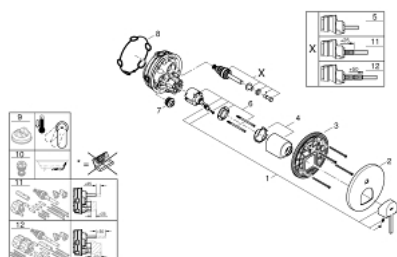

## 24 060 AL3 СМЕСИТЕЛЬ ОДНОРЫЧАЖНЫЙ С ПЕРЕКЛЮЧАТЕЛЕМ НА 2 ПОЛОЖЕНИЯ

### ОПИСАНИЕ ПРОДУКТА

- комплект верхней монтажной части для
- GROHE Rapido SmartBox 35 600 000 (универсальная встраиваемая часть)
- **GROHE SilkMove** керамический картридж Ø 46 мм
- **GROHE StarLight** поверхность
- с настенными розетками **GROHE FastFixation** (скрытые эксцентрики, уплотнение, скрытый монтаж)
- металлическая накладная панель, регулируемая на 6°
- металлический рычаг
- автоматический переключатель на 2 положения
- распределение расхода:
  - выход В = 27 л/мин,
  - выход С = 27 л/мин
- без встраиваемой части