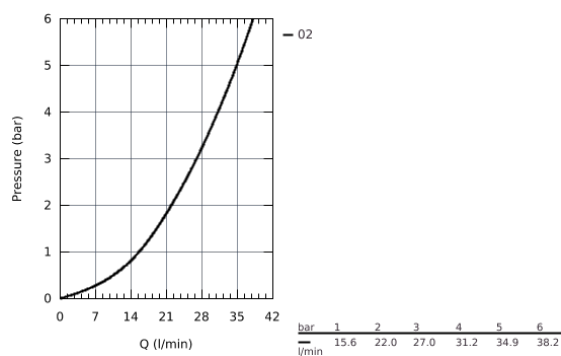

## 24 060 AL3 СМЕСИТЕЛЬ ОДНОРЫЧАЖНЫЙ С ПЕРЕКЛЮЧАТЕЛЕМ НА 2 ПОЛОЖЕНИЯ

### ОПИСАНИЕ ПРОДУКТА

- комплект верхней монтажной части для
- GROHE Rapido SmartBox 35 600 000 (универсальная встраиваемая часть)
- **GROHE SilkMove** керамический картридж Ø 46 мм
- **GROHE StarLight** поверхность
- с настенными розетками **GROHE FastFixation** (скрытые эксцентрики, уплотнение, скрытый монтаж)
- металлическая накладная панель, регулируемая на 6°
- металлический рычаг
- автоматический переключатель на 2 положения
- распределение расхода:
  - выход В = 27 л/мин,
  - выход С = 27 л/мин
- без встраиваемой части