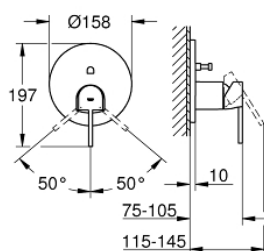

### ОПИСАНИЕ ПРОДУКТА

- комплект верхней монтажной части для
- GROHE Rapido SmartBox 35 600 000 (универсальная встраиваемая часть)
- **GROHE SilkMove** керамический картридж Ø 46 мм
- **GROHE StarLight** поверхность
- с настенными розетками **GROHE FastFixation** (скрытые эксцентрики, уплотнение, скрытый монтаж)
- металлическая накладная панель, регулируемая на 6°
- металлический рычаг
- автоматический переключатель на 2 положения
- распределение расхода:
  - выход В = 27 л/мин,
  - выход С = 27 л/мин
- без встраиваемой части

## 24 060 AL3 СМЕСИТЕЛЬ ОДНОРЫЧАЖНЫЙ С ПЕРЕКЛЮЧАТЕЛЕМ НА 2 ПОЛОЖЕНИЯ