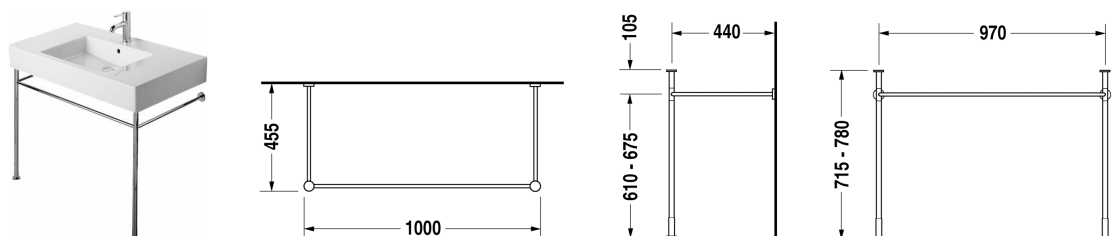

Vero Металлическая консоль # 0030721000

Металлическая консоль	Размеры	Вес	Номер заказа
регулировка по высоте + 50 мм, для умывальника # 032910			
Цвета			
10 Хром			
Вариант			
хром		3,300 кг	0030721000