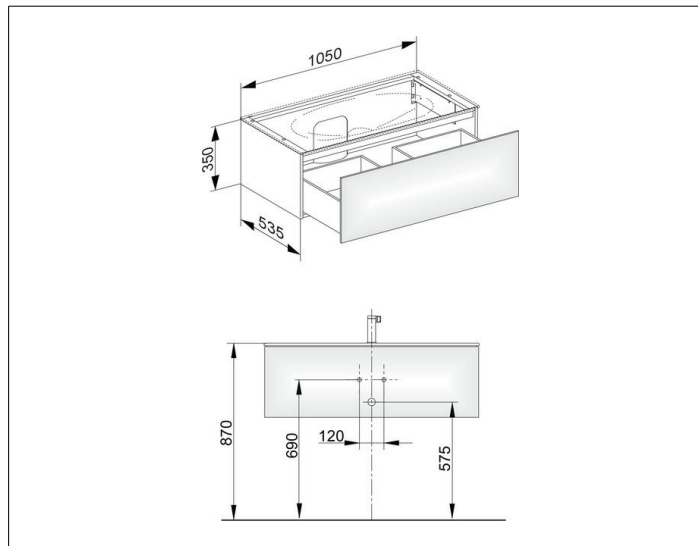

Edition 11

31351XX0100 Тумба под умывальник

ИЗДЕЛИЕ

ЧЕРТЕЖ

ОПИСАНИЕ ИЗДЕЛИЯ

подходит к керамическому умывальнику арт. 31150 и к умывальнику из варикора на заказ,
1 выдвижной фронт с нажимным открыванием push-to-open
дополнительно с внутренней светодиодной подсветкой
автоматическое вкл./выкл., теплый белый свет.

ОБОРУДОВАНИЕ

- 1 передвижной ящик для хранения (190 x 70 x 413 мм)

ПОВЕРХНОСТЬ

37, 38, 39

ГАБАРИТЫ

1050 x 350 x 535 mm