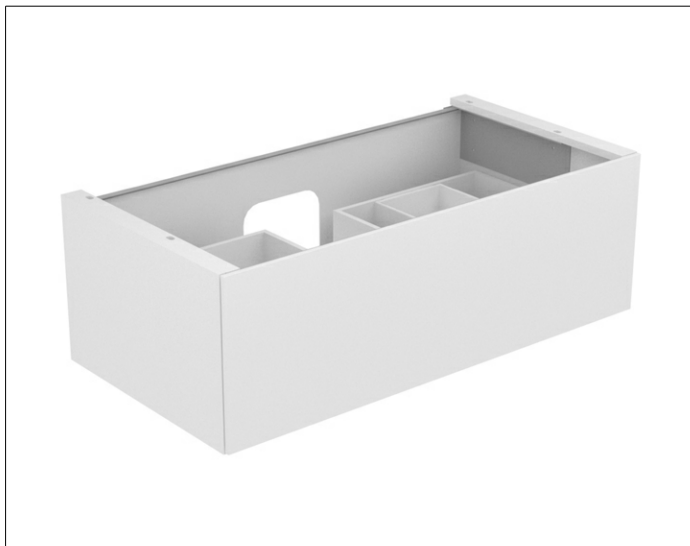

Edition 11

31351XX0100 Тумба под умывальник

ИЗДЕЛИЕ

ЧЕРТЕЖ

ОПИСАНИЕ ИЗДЕЛИЯ

подходит к керамическому умывальнику арт. 31150 и к умывальнику из варикора на заказ,
1 выдвижной фронт с нажимным открыванием push-to-open
дополнительно с внутренней светодиодной подсветкой
автоматическое вкл./выкл., теплый белый свет.

ОБОРУДОВАНИЕ

- 1 передвижной ящик для хранения (190 x 70 x 413 мм)

ПОВЕРХНОСТЬ

37, 38, 39

ГАБАРИТЫ

1050 x 350 x 535 mm