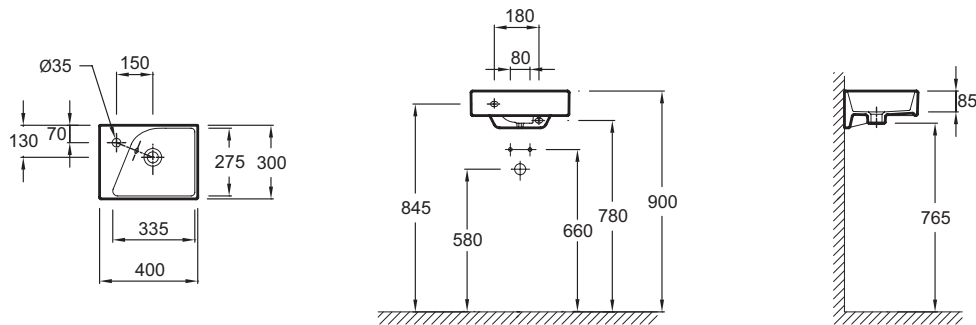

**E4786**

**Collection :** RYTHMIK

**Couleur\* :**

00 - Blanc

**Caractéristiques techniques**

- DIMENSIONS : 40 x 30 cm
- MATÉRIAU : Céramique
- PERCEMENT ET PRÉ-PERCEMENT ROBINETTERIE : Percé 1 trou à gauche
- CONFIGURATION : STANDARD
- PRODUIT INCLUS : (robinetterie non incluse)
- POIDS : 8,5 kg
- TYPE D'INSTALLATION : Autoportant ou peut être monté sur un meuble spécifique
- PERCEMENT ROBINETTERIE : Percé 1 trou pour robinetterie
- TROP-PLEIN : Avec trou de trop plein

- E4124 : Barre porte-serviettes pour lave-mains 40 cm
- E78296 : Bonde de vidage click
- E78297 : Siphon "design", modèle court
- EB1096 : Meuble 39 cm sous lave-mains
- EB1036 : Meuble 39 cm sous lave-mains

**Dessin technique**

Descriptif CCTP : Lave-mains. E4786. Collection : RYTHMIK. DIMENSIONS : 40 x 30 cm. POIDS : 8,5 kg. MATÉRIAU : Céramique. TYPE D'INSTALLATION : Autoportant ou peut être monté sur un meuble spécifique. PERCEMENT ET PRÉ-PERCEMENT ROBINETTERIE : Percé 1 trou à gauche. PERCEMENT ROBINETTERIE : Percé 1 trou pour robinetterie. CONFIGURATION : STANDARD. TROP-PLEIN : Avec trou de trop plein. PRODUIT INCLUS : (robinetterie non incluse).