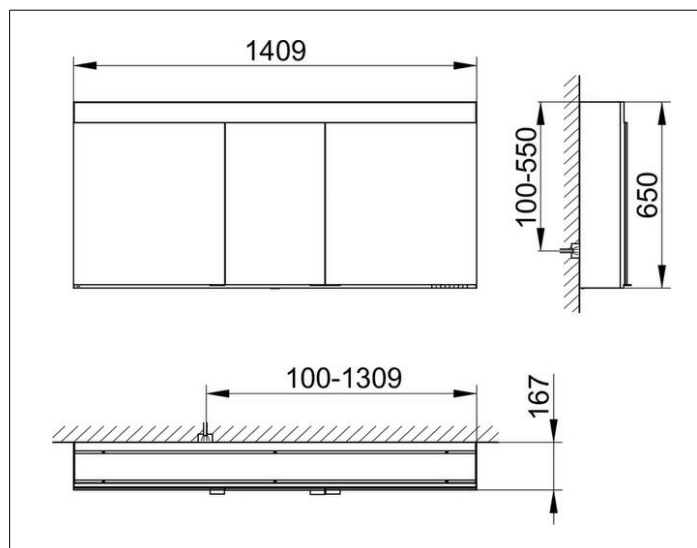

**Edition 400**

21523171301 Зеркальный шкаф

**ИЗДЕЛИЕ****ЧЕРТЕЖ****ОПИСАНИЕ ИЗДЕЛИЯ**

для монтажа на стене  
 бесступенчатая настройка тона подсветки от 2700 Кельвин (теплая белая) до 6500 Кельвин (дневной свет),  
 3 поворотные двойные зеркальные дверцы из хрустального стекла, корпус из анодированного серебристого алюминия,  
 боковины корпуса из белого лакированного стекла,  
 задняя стенка зеркальная

серебристый анодированный

**ГАБАРИТЫ**

1410 x 650 x 167 mm