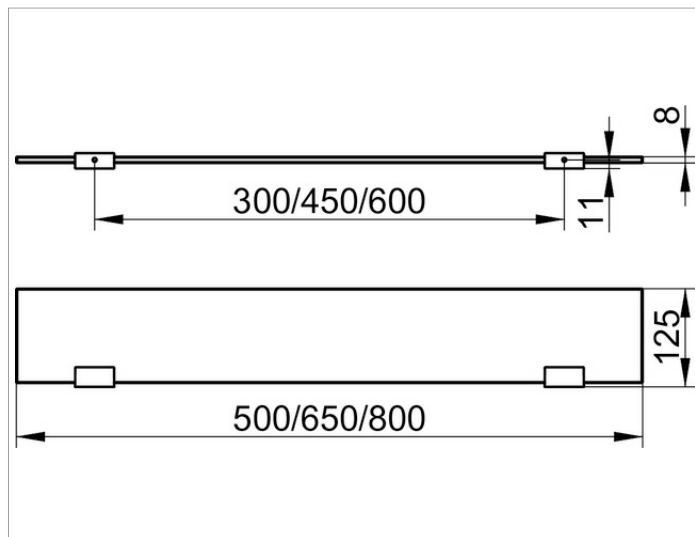

Collection Moll

12710015800 Стекланная полочка

ИЗДЕЛИЕ

ЧЕРТЕЖ

ОПИСАНИЕ ИЗДЕЛИЯ

в комплекте с полочкой из кристаллина  
безопасное стекло ESG, без зеленомо канта

поверхность

хром

Габариты

800 x 120 x 8 mm