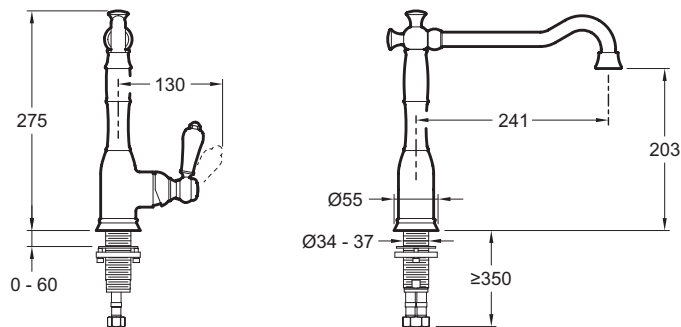

E24367

Коллекция: LOUISE

Отделки*:

CP - Хром

Общие характеристики:

Преимущества для конечного пользователя

- Современный ретро стиль: особое внимание уделяется декоративным деталям и оригинальной керамической ручке
- Все удобства современной кухни : большая высота под изливом для мойки контейнеров
- Экономия ресурсов : отверстие в положении холодной воды для простой экономии энергии и точка с низким уровнем расхода для экономии воды

Технические характеристики

- МАТЕРИАЛ: N/A
- ТИП: Однорычажный
- ТИП УСТАНОВКИ: 1 отверстие
- ПОДКЛЮЧЕНИЕ: С гибкой подводкой

Технический чертёж

Спецификация продукта: Смеситель для кухни. E24367. Коллекция: LOUISE. МАТЕРИАЛ: N/A. ТИП УСТАНОВКИ: 1 отверстие. ТИП: Однорычажный. ПОДКЛЮЧЕНИЕ: С гибкой подводкой.