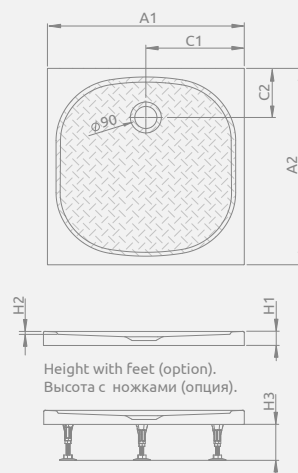

## ZANTOS C

To be installed on floor (without legs), siphon outlet  $\varnothing$  90 mm, recommended siphons TB90, TB21, TBXS, R500, R580, R510, 690P.

Низкий поддон, комплект ножек приобретается отдельно, отверстие под сифон  $\varnothing$  90 мм. Рекомендуемые сифоны: TB90, TB21, TBXS, R500, R580, R510, 690P.

ZANTOS C	A1	A2	C1	C2	H1	H2	H3
80×80	800	800	400	200	32	10	95-125
90×90	900	900	450	200	32	10	95-125

The possibility of buying legs.

Ножки приобретаются отдельно.

Art. No.   № арт.	Dimensions   Габаритные размеры
NB003-M5	800×800
NB003-M8	900×900