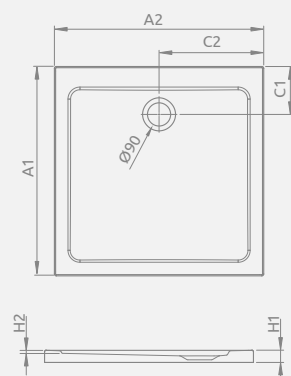

DOROS PLUS C	A1	A2	C1	C2	H1	H2
80×80	800	800	205	400	40	12
90×90	900	900	205	450	40	12
100×100	1000	1000	205	500	45	12