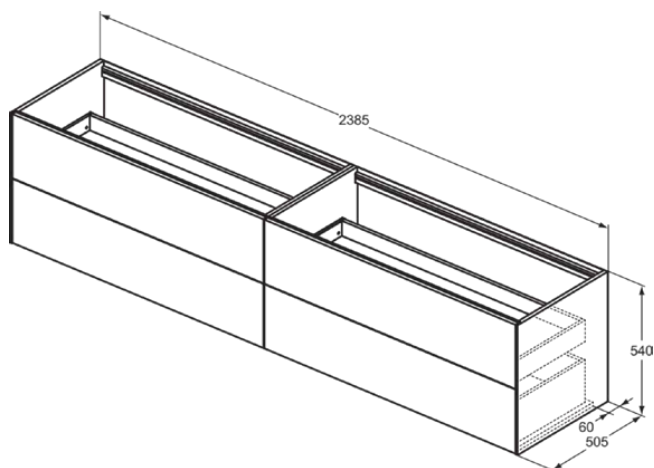

CONCA

T4336Y6

CONCA | Подстолье 2385x505x540 mm в покрытии светлый дуб, 4 ящика | Без ручек, Ящик с полным выдвижением, Нажимная система, Плавное закрывание, В сборе, Древесина из экологических источников, Шпон

Фото и схема

Общая информация

Тип изделия:	Мебель
Подтип изделия:	Подстолье
Бренд:	Ideal Standard
Коллекция:	CONCA
Дизайнер:	Palomba Serafini Associati
Colour:	Y6 - Светлый Дуб
Эффект обработки поверхности:	Матовые
Высота (мм):	540
Ширина (мм):	2385
Длина / Проекция (мм):	505
Способ крепления:	Крепежный комплект
Вес нетто (кг):	99.50
EAN-код:	8014140464921