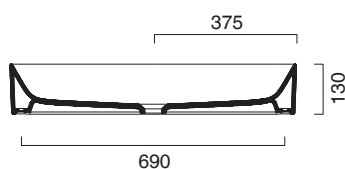

CE EN 14688 - CL00