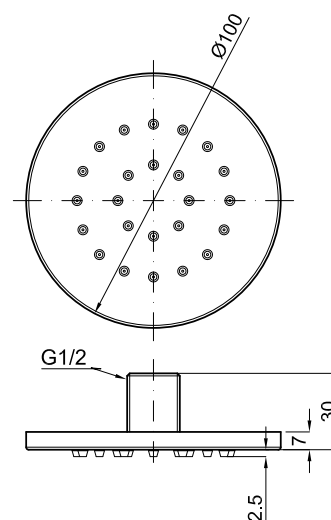

EX

eco

XXL

Описание

Боковая форсунка с подключением 1/2". Минимальное давление 4 л/мин.

Отделка

хром

100115568 - N199999616

Другие отделки

Чёрный

100213283 N699520078

Техническая схема

Размеры в мм

noken
PORCELANOSA BATHROOMS

гарантия: Для ознакомления с гарантийной или другой информацией, относящейся к данному артикулу, посетите наш веб-сайт