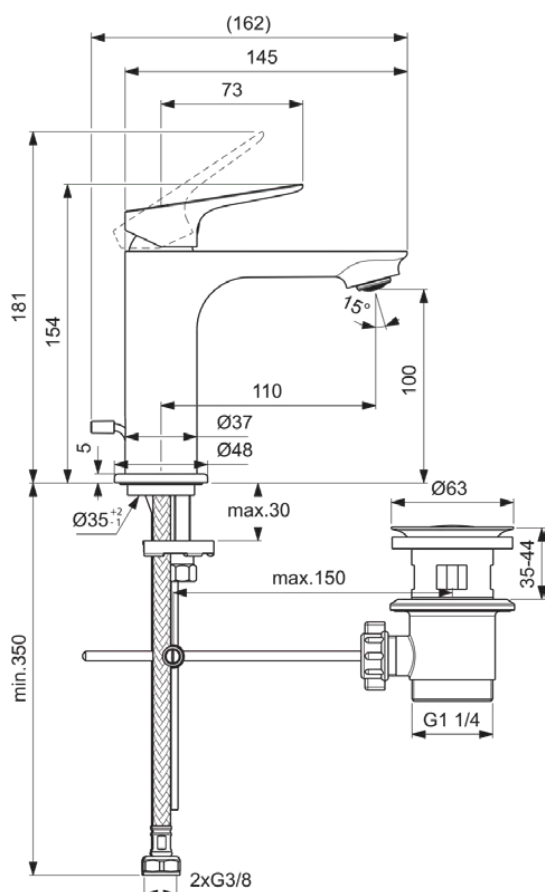

CERALIFE C

BE116AA

CERALIFE C | Смеситель для раковины 48x162x154 mm в покрытии хром, 3.8 l/min (3 bar), с сифоном | Монтаж EasyFix, Выпрямитель струи, Картридж FirmaFlow, Покрытие SmartShine

Фото и схема

Общая информация

Тип изделия:	Смесители для умывальника
Подтип изделия:	Смеситель для раковины
Бренд:	Ideal Standard
Коллекция:	CERALIFE C
Дизайнер:	Palomba Serafini Associati
Colour:	AA - Хром
Эффект обработки поверхности:	Глянцевые
Высота (мм):	154 - 181
Ширина (мм):	48
Длина / Проекция (мм):	162
Способ крепления:	EasyFix
Вес нетто (кг):	1.14
EAN-код:	3800861136507

• [Spare Parts List](#)

Стандарты продукции и сертификация

Стандарты: EN 248 | DIN 4109-1 | EN 817
Присоединительная резьба форсунки:

Спецификации с продукцией

Количество отражателей:	1
Количество ручек:	1
Код цвета:	AA
Описание цвета:	хром
Искробезопасность DVGW:	Нет
Картридж FirmaFlow:	Да
Положение ручки:	Наверх
Технология IdealPure:	Нет
С проушиной для цепочки:	Нет
Интегрированная электроника:	Нет
Модель для низкого давления:	Нет

CERALIFE C

BE116AA

CERALIFE C | Смеситель для раковины 48x162x154 mm в покрытии хром, 3.8 l/min (3 bar), с сифоном | Монтаж EasyFix, Выпрямитель струи, Картридж FirmaFlow, Покрытие SmartShine

Спецификации с продукцией