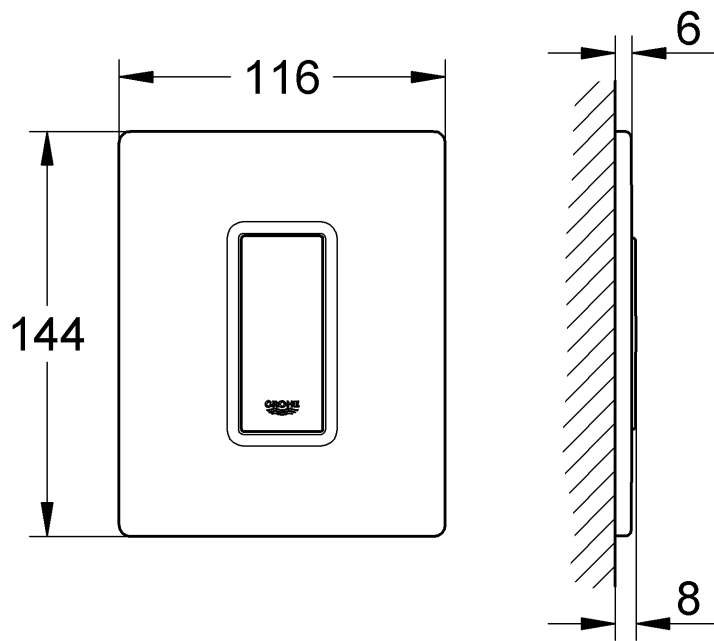

38 846

Skate Cosmopolitan

Skate Cosmopolitan

Design & Quality Engineering GROHE Germany

99.115.031/ÄM 217627/02.10

GROHE

ENJOY WATER®

Bitte diese Anleitung an den Benutzer der Armatur weitergeben!
Please pass these instructions on to the end user of the fitting!
S.v.p remettre cette instruction à l'utilisateur de la robinetterie!