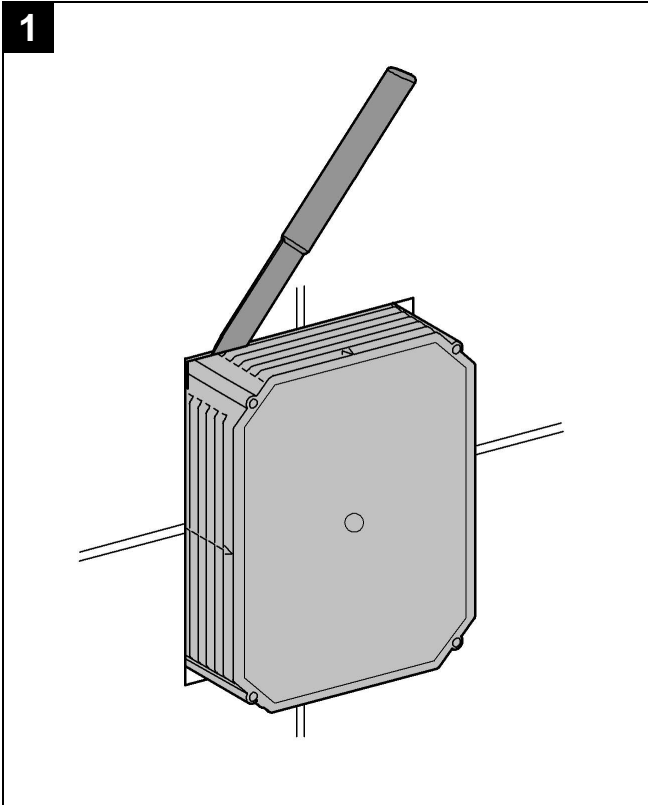

38 846

Skate Cosmopolitan

Skate Cosmopolitan

Design & Quality Engineering GROHE Germany

99.115.031/ÄM 217627/02.10

GROHE

ENJOY WATER®

Bitte diese Anleitung an den Benutzer der Armatur weitergeben!
Please pass these instructions on to the end user of the fitting!
S.v.p remettre cette instruction à l'utilisateur de la robinetterie!