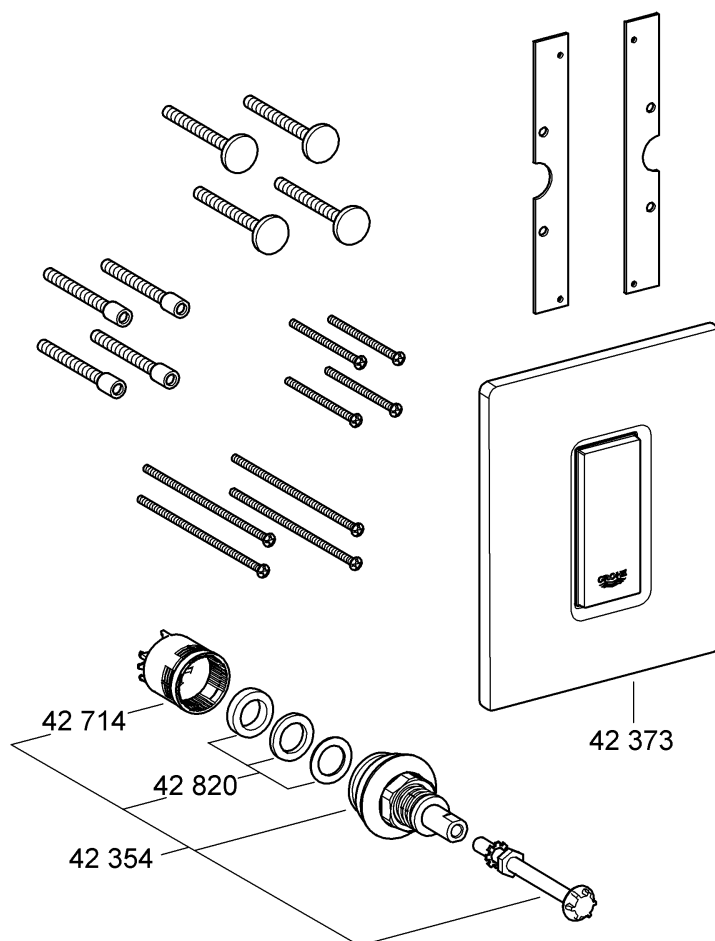

38 846

Skate Cosmopolitan

Skate Cosmopolitan

Design & Quality Engineering GROHE Germany

99.115.031/ÄM 217627/02.10

GROHE

ENJOY WATER®

Bitte diese Anleitung an den Benutzer der Armatur weitergeben!
Please pass these instructions on to the end user of the fitting!
S.v.p remettre cette instruction à l'utilisateur de la robinetterie!