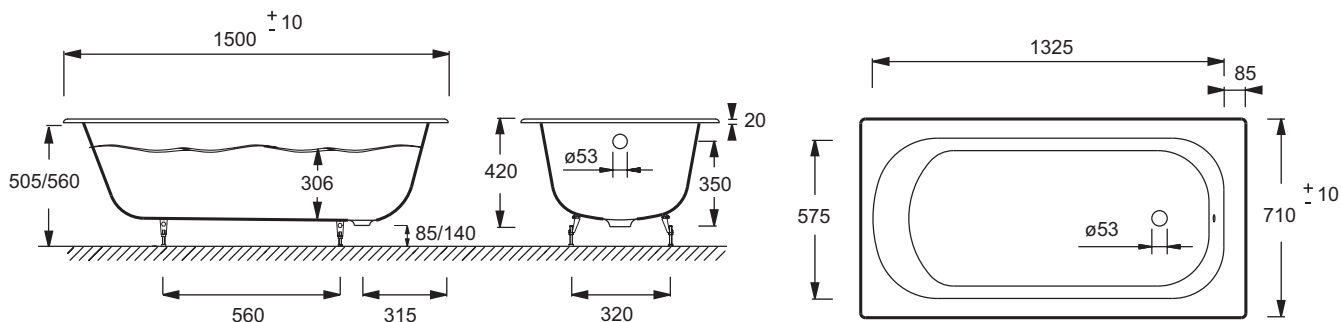

E2962

Коллекция: NATHALIE

Отделка*:

00 - Белый

Общие характеристики:

Технические характеристики

- РАЗМЕРЫ (СМ): 150 x 70 см
- МАТЕРИАЛ: Чугун
- ОБЪЕМ: 145
- НОЖКИ: Не в комплекте
- ВЕС: 82 кг
- ТИП УСТАНОВКИ: Встраиваемые
- ФОРМА: Прямоугольные

Связанные продукты

- E2956RU: Набор ножек

Общая информация

Спецификация продукта: Ванна 150 x 70 см. E2962. Коллекция: NATHALIE. РАЗМЕРЫ (СМ): 150 x 70 см. ВЕС: 82 кг. МАТЕРИАЛ: Чугун. ТИП УСТАНОВКИ: Встраиваемые. ОБЪЕМ: 145. ФОРМА: Прямоугольные. НОЖКИ: Не в комплекте.