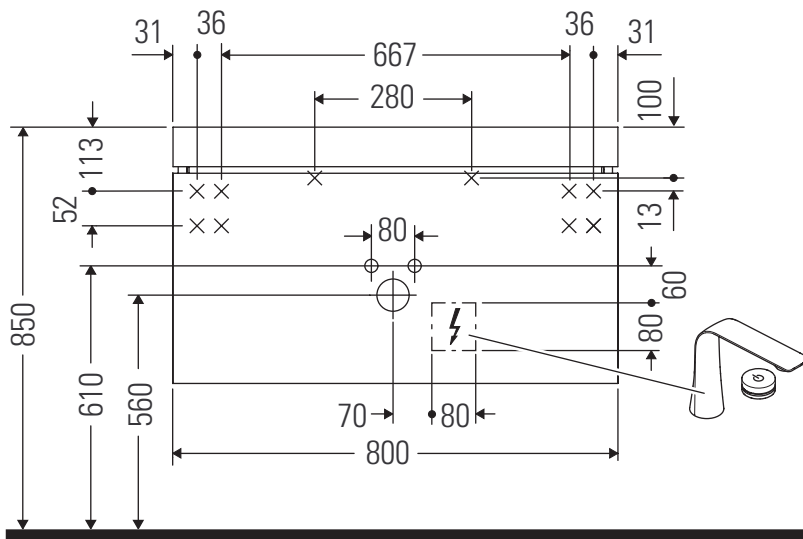

XViu

XV 4615

Инструкция по монтажу

Указания по применению

Серия мебели для ванной комнаты соответствует действующим нормам и директивам на момент поставки и сконструирована для использования в ванных комнатах. Непосредственное орошение водой, например, во время мытья под душем следует избегать.