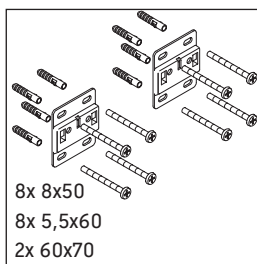

XViu

XV 4615

Инструкция по монтажу

Указания по применению

Серия мебели для ванной комнаты соответствует действующим нормам и директивам на момент поставки и сконструирована для использования в ванных комнатах. Непосредственное орошение водой, например, во время мытья под душем следует избегать.