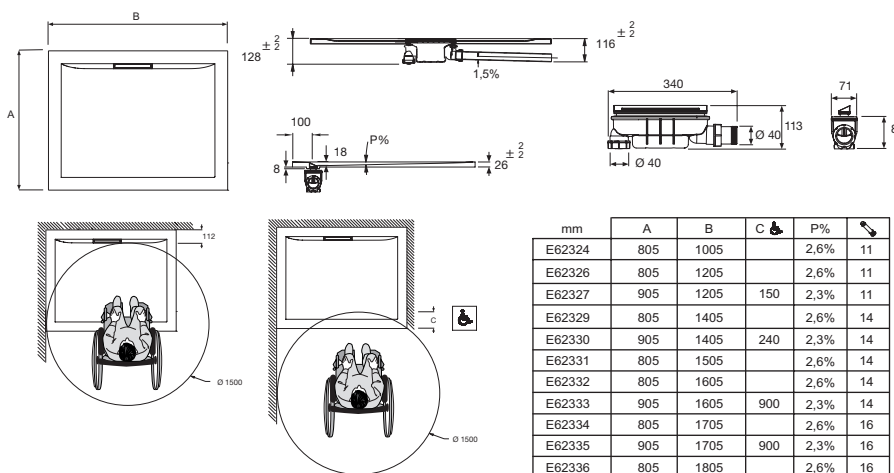

Преимущества при монтаже

- 3 типа установки : в пол, на пол, приподнятая на высоту 2,6 см
- Увеличение высоты : Регулируемые ножки в качестве опции.
- Слив : Душевой поддон поставляется с полноценным сливом, уровень воды 50 мм, 2 выхода (горизонтальный и вертикальный). Пропускная способность 29 л/мин.

Технические характеристики

- РАЗМЕРЫ (СМ) : 120 x 80 x 2.60 см
- МАТЕРИАЛ : Flight (композит+акрил)
- FORME : Прямоугольные
- Дополнительная опция : Набор для увеличения высоты (высота +10/13 см), уплотнительная лента.

- ВЕС : 28 кг
- НОРМЫ И ПРАВИЛА : CE
- Гарантия 10 лет

Связанные продукты

- E62751 : Набор для увеличения высоты с фартуком

Технический чертеж

Спецификация продукта : Прямоугольный душевой поддон 120 см. E62326. Коллекция : FLIGHT PURE. РАЗМЕРЫ (СМ) : 120 x 80 x 2.60 см. ВЕС : 28 кг. МАТЕРИАЛ : Flight (композит+акрил). НОРМЫ И ПРАВИЛА : CE. FORME : Прямоугольные. Гарантия 10 лет. Дополнительная опция : Набор для увеличения высоты (высота +10/13 см), уплотнительная лента..