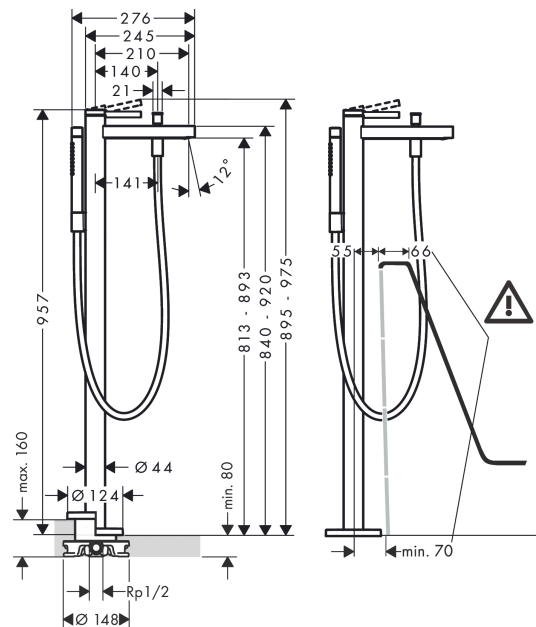

Finoris

Смеситель для ванны, однорычажный, напольный

Поверхности : матовый белый Артикулный номер: 76445700

Описание

Характеристики

- состоит из: смеситель для ванны напольный, ручной душ-«палочка», шланг для душа, держатель для душа
- выступ 210 мм
- вид соединения: скрытая часть
- тип струи смесителя: обычная струя
- тип струи ручного душа: Rain, Mono
- максимальный расход воды при 3 бар: 20,6 л/мин
- расход воды изливом на ванны при 3 барах: 20,6 л/мин
- расход воды ручным душем при 3 барах: 13,6 л/мин
- мин. рабочее давление 1 бар
- макс. рабочее давление: 10 бар
- керамический узел смешивания
- Дивертер с переключателем вакуумного типа
- клапан обратного тока воды

Технология

Награды за дизайн

reddot winner 2021

Продукт

Чертеж

Finoris

Смеситель для ванны, однорычажный, напольный

Поверхности : **матовый белый** Артикульный номер: **76445700**

График расхода воды

Finoris

Смеситель для ванны, однорычажный, напольный

Поверхности : **матовый белый** Артикульный номер: **76445700**

Покомпонентное изображение

Год выпуска: >06/21

Finoris**Смеситель для ванны, однорычажный, напольный**Поверхности : **матовый белый** Артикульный номер: **76445700****Перечень запасных частей**

Год выпуска: >06/21

Позиция	Описание	Артикульный номер	PC	PU
1	handle	93993700	-	1
2	screw cover	93735460	-	1
3	hollow set screw M5x5	98446000	-	1
4	escutcheon	93994700	-	1
5	nut	93995000	-	1
6	O-ring 33x2	98154000	-	1
7	O-ring 35x2	92604000	-	1
8	cartridge, assy	93895000	-	1
9	seal	95008000	-	1
10	aerator M24x1 (38 l/min)	93965000	-	1
11	service tool	93750000	-	1
12	diverter knob	97981700	-	1
13	sleeve	97979700	-	1
14	selector	97978000	-	1
15	non return valve	97980000	-	1
16	shower hose 1,25 m	28282700	-	1
17	seal	98058000	-	1
18	shower holder, assy	96295700	-	1
19	filter packing	94246000	-	1
20	handshower	28532700	-	1
21	hexagon socket screw M10x35	97670000	-	1
22	O-ring 44x2,5	98162000	-	1
23	O-ring 29x3	98371000	-	1
24	O-ring 7x2	98419000	-	1
25	extension set 60 mm	93882000	-	1