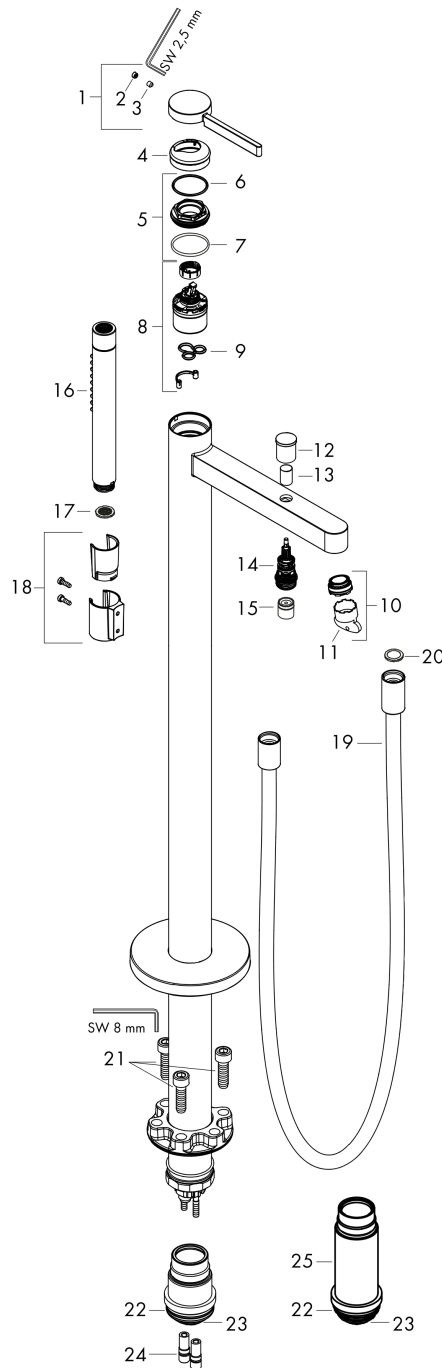

Finoris

Смеситель для ванны, однорычажный, напольный

Поверхности : матовый белый Артикулный номер: 76445700

Описание

Характеристики

- состоит из: смеситель для ванны напольный, ручной душ-«палочка», шланг для душа, держатель для душа
- выступ 210 мм
- вид соединения: скрытая часть
- тип струи смесителя: обычная струя
- тип струи ручного душа: Rain, Mono
- максимальный расход воды при 3 бар: 20,6 л/мин
- расход воды изливом на ванны при 3 барах: 20,6 л/мин
- расход воды ручным душем при 3 барах: 13,6 л/мин
- мин. рабочее давление 1 бар
- макс. рабочее давление: 10 бар
- керамический узел смешивания
- Дивертер с переключателем вакуумного типа
- клапан обратного тока воды

Технология

Награды за дизайн

reddot winner 2021

Продукт

Чертеж

Finoris

Смеситель для ванны, однорычажный, напольный

Поверхности : **матовый белый** Артикульный номер: **76445700**

График расхода воды

Finoris

Смеситель для ванны, однорычажный, напольный

Поверхности : **матовый белый** Артикульный номер: **76445700**

Покомпонентное изображение

Год выпуска: >06/21

Finoris**Смеситель для ванны, однорычажный, напольный**Поверхности : **матовый белый** Артикульный номер: **76445700****Перечень запасных частей**

Год выпуска: >06/21

Позиция	Описание	Артикульный номер	PC	PU
1	handle	93993700	-	1
2	screw cover	93735460	-	1
3	hollow set screw M5x5	98446000	-	1
4	escutcheon	93994700	-	1
5	nut	93995000	-	1
6	O-ring 33x2	98154000	-	1
7	O-ring 35x2	92604000	-	1
8	cartridge, assy	93895000	-	1
9	seal	95008000	-	1
10	aerator M24x1 (38 l/min)	93965000	-	1
11	service tool	93750000	-	1
12	diverter knob	97981700	-	1
13	sleeve	97979700	-	1
14	selector	97978000	-	1
15	non return valve	97980000	-	1
16	shower hose 1,25 m	28282700	-	1
17	seal	98058000	-	1
18	shower holder, assy	96295700	-	1
19	filter packing	94246000	-	1
20	handshower	28532700	-	1
21	hexagon socket screw M10x35	97670000	-	1
22	O-ring 44x2,5	98162000	-	1
23	O-ring 29x3	98371000	-	1
24	O-ring 7x2	98419000	-	1
25	extension set 60 mm	93882000	-	1