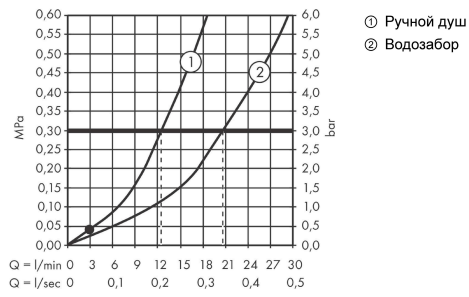

Finoris

Смеситель для ванны, однорычажный, напольный

Поверхности : **матовый белый** Артикульный номер: **76445700**

График расхода воды