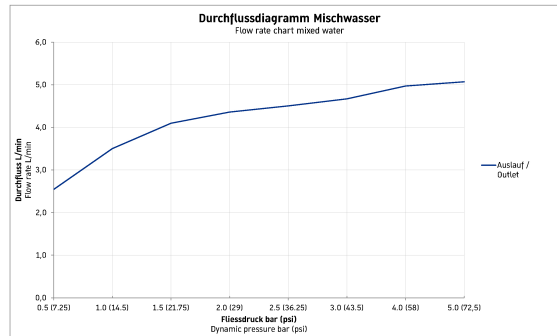

D.1 Смеситель для умывальника на 2 отверстия М с поворотной рукояткой # D111200090..

|< 157 мм >|

Смеситель для умывальника на 2 отверстия М с поворотной рукояткой	Размеры	Вес	Номер заказа
керамический картридж, гибкие соединительные шланги 3/8", соединительный патрубок размер DN15, стандартная струя, Durchflussmenge 4,7 l/min (3bar), регулируемый аэратор, Излив 148 мм, рекомендуемое рабочее давление 3-5 бар, без комплекта донного клапана, 157 мм			
Цвета			
10 Хром 46 Black Matt			
Вариант			
поверхность хромированная			D111200090..
Справка			
В сочетании с тумбочкой возможно только одно выдвижное отделение. Ручка перпендикулярна умывальнику, пожалуйста, заполните формуляр для заказа консолей.			

D.1 Смеситель для умывальника на 2 отверстия М с поворотной ручкой # D111200090..

| < 157 мм > |