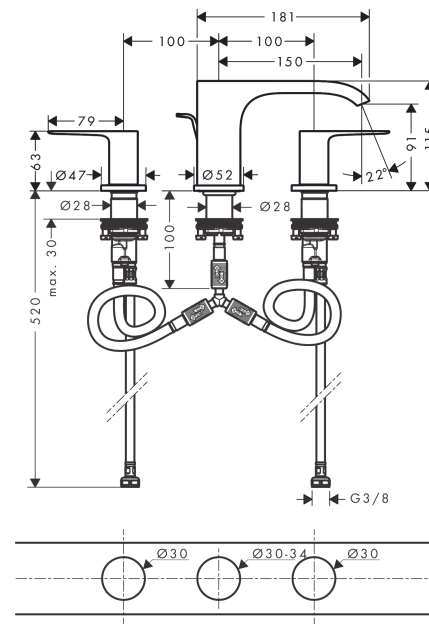

Vivenis

Смеситель для раковины, на 3 отверстия, 90, со сливным гарнитуром

Поверхности : матовый черный Артикулный номер: 75033670

Описание

Характеристики

- состоит из: смеситель для раковины, на 3 отверстия, слив/перелив
- ComfortZone 90
- выступ 150 мм
- тип струи: Прямоугольная струя
- максимальный расход воды при 3 бар: 5 л/мин
- с керамическими вентилями для горячей/холодной воды 90°
- подходит для проточных водонагревателей
- донный клапан, 1¼"
- материал сливного набора: металл
- вид соединения: соединительные шланги G 3/8

Технология

Награды за дизайн

reddot winner 2021

Продукт

Чертеж

График расхода воды