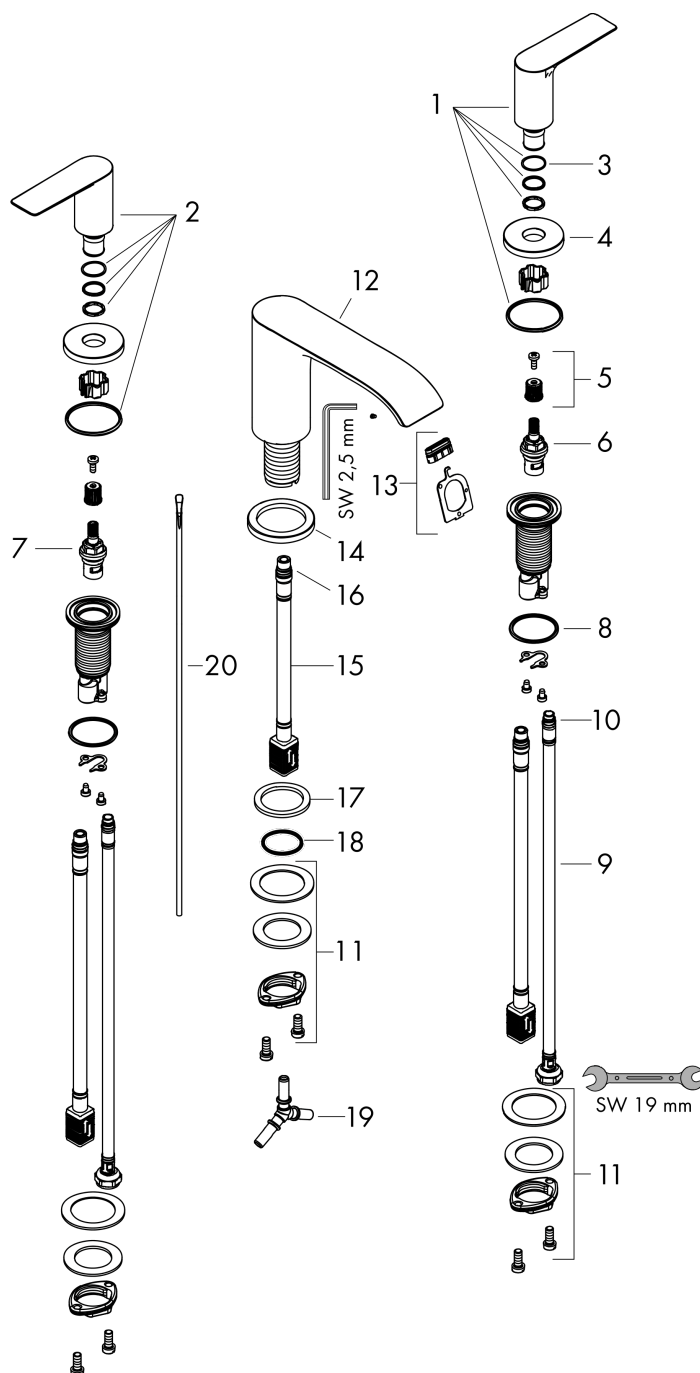

### Чертеж

### График расхода воды

**Vivenis**

Смеситель для раковины, на 3 отверстия, 90, со сливным гарнитуром

Поверхности : матовый черный    Артикульный номер: 75033670

Покомпонентное изображение

Год выпуска: >06/21

**Vivenis****Смеситель для раковины, на 3 отверстия, 90, со сливным гарнитуром**Поверхности : **матовый черный** Артикульный номер: **75033670****Перечень запасных частей**

Год выпуска: &gt;06/21

Позиция	Описание	Артикульный номер	PC	PU
1	handle for cold water	94307670	-	1
2	handle for hot water	94306670	-	1
3	O-Ring 14x1,5	98201000	-	1
4	escutcheon for handle	92956670	-	1
5	handle fixing set	98932000	-	1
6	shut off unit left closing	95366000	-	1
7	shut off unit right closing	98817000	-	1
8	O-ring 33x2,5	92907000	-	1
9	connection hose 450 mm M8x0,75 G3/8	97206000	-	1
10	O-ring 6,6x1,6	93019000	-	1
11	fixing set (Ø 28)	92909000	-	1
12	spout cpl.	94308670	-	1
13	spray former	94275000	-	1
14	escutcheon for spout	94309670	-	1
15	connection hose 200 mm M10x1	92913000	-	1
16	O-ring 8x1,75	97827000	-	1
17	flat seal	98749000	-	1
18	O-ring 26x4	92191000	-	1
19	hose connection angel	92905000	-	1
20	pull rod	96657000	-	1
a	pop up waste	94139670	-	1