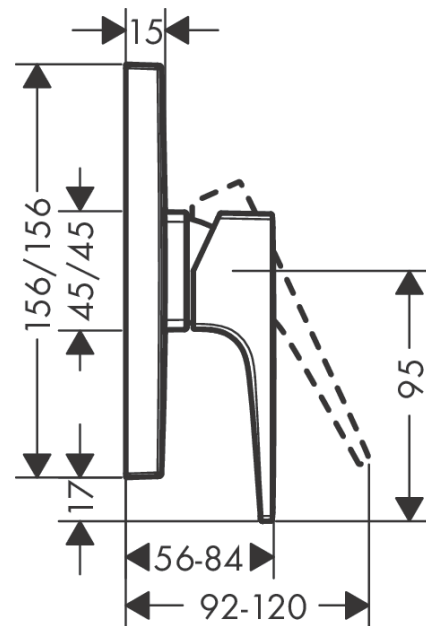

**Metropol****Смеситель для душа, однорычажный, СМ**Поверхности : **шлиф. черный хром** Артикульный номер: **32565340****Описание****Характеристики**

- 1 потребитель
- вид соединения: скрытая часть
- расход воды при 3 барах: 29.3 л/мин
- керамический узел смешивания
- мин. рабочее давление: 1 бар
- макс. рабочее давление: 10 бар
- регулируемое ограничение температуры
- с шумопоглотителем

**Продукт****Чертеж****График расхода воды**