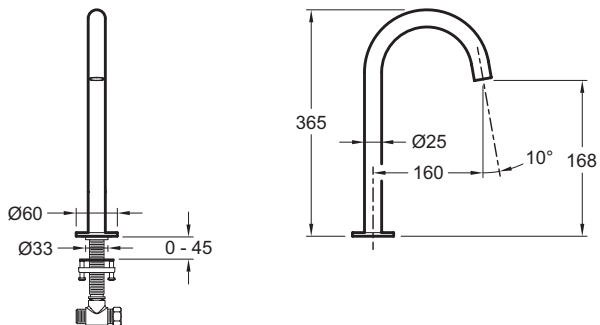

E25388

Коллекция: GRANDS BOULEVARDS

Отделки*:

CP - Хром

Общие характеристики:

Технические характеристики

- МАТЕРИАЛ : Brass
- ГАРАНТИЕ FINITION : 10 лет
- ТИП УСТАНОВКИ : 2 отверстия

Продукты для комплектации

- E77963-8A : Рычаг управления "Caresse" для смесителя

Технический чертёж

Спецификация продукта : Высокий излив смесителя. E25388. Коллекция : GRANDS BOULEVARDS. МАТЕРИАЛ : Brass. ТИП УСТАНОВКИ : 2 отверстия. ГАРАНТИЕ FINITION : 10 лет.