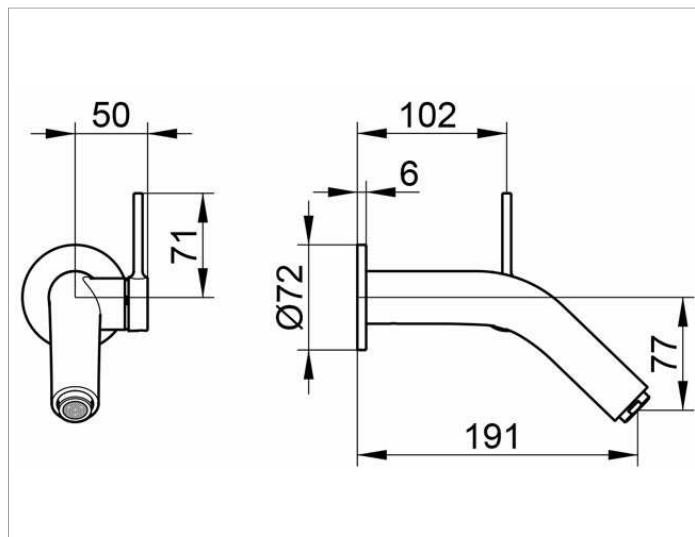

Plan S

52916010101 Однорычажный смеситель для умывальника

ИЗДЕЛИЕ

ЧЕРТЕЖ

ОПИСАНИЕ ИЗДЕЛИЯ

для встройки, для умывальника, DN 15,
керамический картридж
аэратор M 24x1,
поток ограничен 7,6 л/мин.
подходит для внутренней части арт. 59916 000075

поверхность

хром

Габариты

Ausladung 198 mm