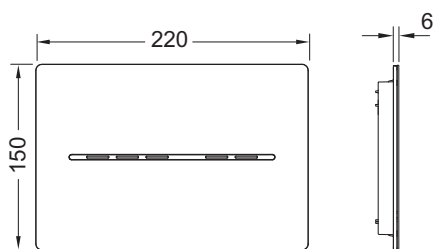

Электронная панель смыва TECESolid с бесконтактной активацией, батарея 6 В

номенклатурный номер : 9240463

Цвет: Белый матовый
Выставочные образцы: —
К 1: 1 шт.

описание:

Электронная панель смыва с гигиеничной бесконтактной активацией смыва для стандартных бачков TECE (глубиной 13 см) с фронтальной активацией и высотой установки около 1 м (центр панели смыва). Плоская панель из нержавеющей стали в комплекте с крепежными элементами, герметичным отсеком для батарей для установки внутри бачка (4 батареи тип Mono/D/LR 20) и электроприводом смыва для систем двойного смыва. Совместима с контейнером для гигиенических таблеток.

Размеры (Ш x В x Г): 220 x 150 x 6 мм

Функции электроники:

Датчик определяет, когда человек приближается к унитазу, затем включает подсветку клавиш смыва. Привод смыва включается бесконтактно или касанием области клавиш. Функции электроники TECESolid могут быть настроены индивидуально с помощью мобильного приложения.

Программируемые функции (с помощью мобильного приложения через Bluetooth):

- Одинарный или экономный двойной смыв
- Зона обнаружения датчика
- Интервал гигиенического смыва
- Время активации
- Предварительный смыв
- Автоматический смыв
- Яркость подсветки

Функция оценки/регистрации через приложение, интерфейс системы управления зданием и дистанционное управление с помощью кнопки на поручне безопасности с управлением по кабелю.

данные о продажах:

наименование товара: TECESolid Панель смыва бесконтактная, батарея 6 В, белая матовая

Группа товаров: 904

Группа продукции: 2009040100

Чертежи: