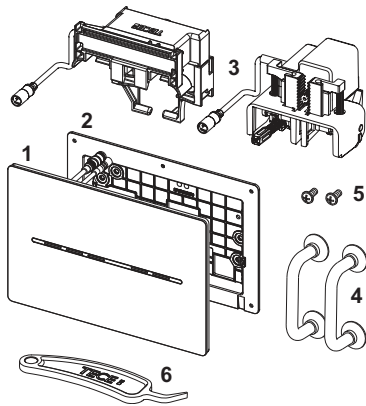

Функция оценки/регистрации через приложение, интерфейс системы управления зданием и дистанционное управление с помощью кнопки на поручне безопасности с управлением по кабелю.

данные о продажах:

наименование товара: TECESolid Панель смыва бесконтактная, батарея 6 В, белая матовая

Группа товаров: 904

Группа продукции: 2009040100

Чертежи:

Запасные части:

- | | | |
|---|---------|--|
| 1 | 9820481 | Лицевая панель, белая матовая |
| 2 | 9820426 | Монтажная рамка TECEsolid |
| 3 | 9820284 | Электропривод смыва |
| | 9820493 | Электродвигатель привода для сливного бачка TECE (глубина установки 13 и 8 см) |
| 4 | 9820180 | Ручки для демонтажа панели смыва, комплект 2 шт. |
| 5 | 9820263 | Винты для крепления панели смыва, комплект 2 шт. |
| 6 | 9820390 | Ключ для демонтажа и программирования панели смыва |