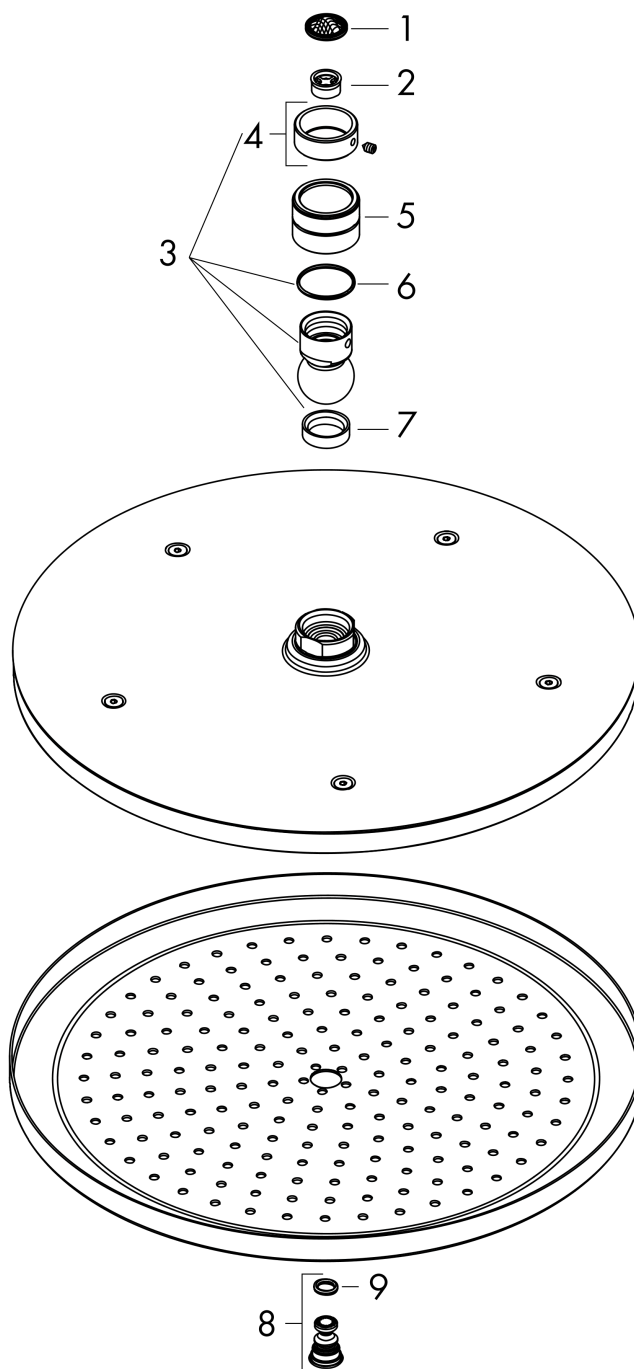

Сroma

Верхний душ 280 1jet EcoSmart 9 л/мин

Поверхности : матовый черный Артикульный номер: 26221670

Покомпонентное изображение

Год выпуска: >06/20

Срома

Верхний душ 280 1jet EcoSmart 9 л/мин

Поверхности : **матовый черный**   Артикульный номер: **26221670**

Перечень запасных частей

Год выпуска: >06/20

Позиция	Описание	Артикульный номер	PC	PU
1	filter packing	94246000	-	1
2	flow limiter (9 l/min)	95659000	-	1
3	ball joint	98941670	-	1
4	lock washer	98942670	-	1
5	nut	97958670	-	1
6	lever collar	97536000	-	1
7	seal	97606000	-	1
8	air jet (Eco)	95795670	-	1
9	O-ring 7x2	98419000	-	1