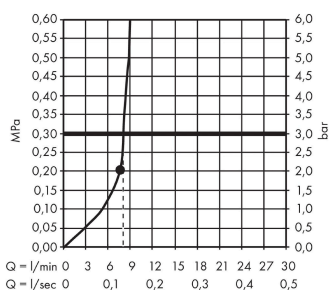

График расхода воды

Q = l/min 0 3 6 9 12 15 18 21 24 27 30
Q = l/sec 0 0,1 0,2 0,3 0,4 0,5

Расход измерен практически с помощью соответствующей арматуры (термостат/смеситель/скрытый клапан).