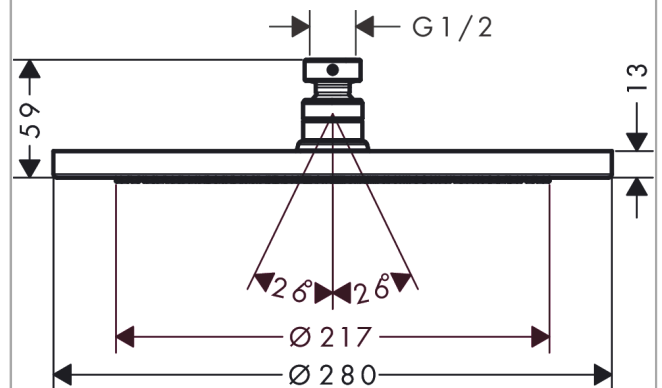

Срома

Верхний душ 280 1jet EcoSmart 9 л/мин

Поверхности : матовый черный Артикульный номер: 26221670

Описание

Характеристики

- размер душевого диска: 280 мм
- тип струи: RainAir
- шарнирное соединение: регулируемый угол верхнего душа
- материал душевого диска: металл
- максимальный расход воды при 3 бар: 8,5 л/мин
- расход воды для струи RainAir (при 3 бар): 8,5 л/мин
- съемный душевой диск для очистки
- монтаж: потолок или стена
- соединительная резьба G 1/2

Технология

Награды за дизайн

Продукт

Чертеж

График расхода воды

Q = l/min 0 3 6 9 12 15 18 21 24 27 30
Q = l/sec 0 0,1 0,2 0,3 0,4 0,5

Расход измерен практически с помощью соответствующей арматуры (термостат/смеситель/скрытый клапан).