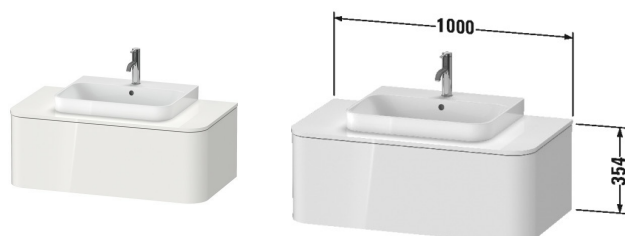

Happy D.2 Plus Тумбочка для подвесной консоли # HP4941

| < 1000 мм > |

Тумбочка для подвесной консоли	Размеры	Вес	Номер заказа
1 выдвижное отделение, для раковины Happy D.2			
Цвета			
M22 Белый глянцевый декор M36 Белый шелковисто-матовый лак M39 Скандинавский белый шелковисто-матовый лак M60 Серо-коричневый шелковисто-матовый лак M69 Орех брашированный (натуральный шпон) M71 Средиземноморский дуб M75 Лен, декор M80 Graphit Super Matt M92 Каменно-серый шелковисто-матовый лак M97 Светло-голубой шелковисто-матовый лак M98 Темно-синий шелковисто-матовый лак			
Вариант			
для накладной раковины Happy D.2 Plus	1000 x 550 мм		HP4941
Справка			
Консоль не включена в комплект поставки, пожалуйста, заказывайте отдельно, монтаж только в сочетании с малогабаритным сифоном (рекомендуется # 005076), Система разделителей не монтируется дополнительно, она должна быть установлена на фабрике., Системы внутренней подсветки нельзя переустановить, они монтируются на фабрике. , Необходимые данные для заказа: - внутренние разделители да/нет, - орех 77 или клен 78, - внутренняя система подсветки да/нет			
Принадлежности			
Дополнительные модули Система внутренней подсветки для тумбочки, Положение внутренней подсветки без вариантов, Класс энергопотребления: A, LED модуль, цветовая температура 3500 К, 4 Вт			HP9695
Дополнительные модули Система разделителей из массива клена или ореха, для шкафчиков шириной 1000 мм	1000 мм		UV9751
Соответствующая продукция			
Консоль 1 консоль с одним вырезом, для тумбочек с консолью, 1000 x 550 мм	1000 x 550 мм		HP031E
Малогабаритный сифон , 1 1/4" мм	1 1/4" мм		005076
Раковина шлифованный вариант, с переливом, без площадки под смеситель, включая крепление, вкл. заглушку для перелива, хром, 400 x 400 мм	400 x 400 мм		231440