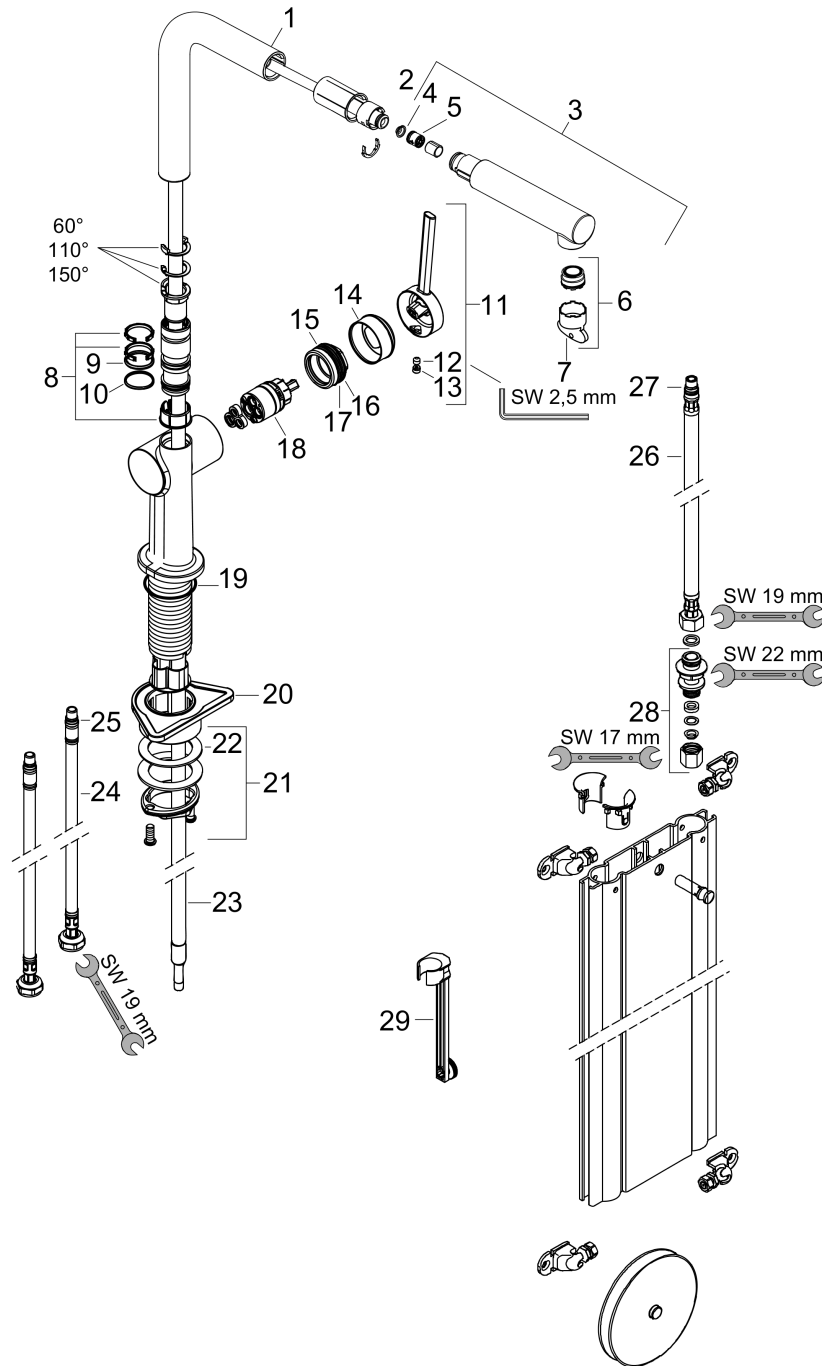

### Чертеж

**Talis M54**

**Кухонный смеситель однорычажный, 270, с вытяжным изливом, 1jet, sBox**

Поверхности : **хром**      Артикульный номер: **72809000**

**График расхода воды**

**Talis M54**

**Кухонный смеситель однорычажный, 270, с вытяжным изливом, 1jet, sBox**

Поверхности : **хром**    Артикульный номер: **72809000**

**Покомпонентное изображение**

Год выпуска: >12/19

**Talis M54****Кухонный смеситель однорычажный, 270, с вытяжным изливом, 1jet, sBox**Поверхности : **хром** Артикульный номер: **72809000****Перечень запасных частей**