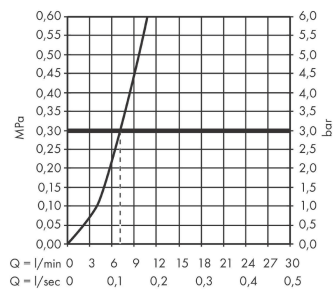

### Чертеж

**Talis M54**

**Кухонный смеситель однорычажный, 270, с вытяжным изливом, 1jet, sBox**

Поверхности : **хром**      Артикульный номер: **72809000**

**График расхода воды**

**Talis M54**

**Кухонный смеситель однорычажный, 270, с вытяжным изливом, 1jet, sBox**