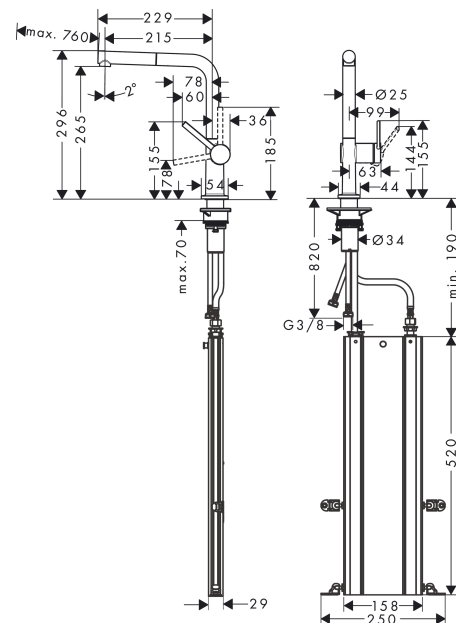

## Talis M54

Кухонный смеситель однорычажный, 270, с вытяжным изливом, 1jet, sBox

Поверхности : хром Артикулный номер: 72809000

### Чертеж

**Talis M54**

**Кухонный смеситель однорычажный, 270, с вытяжным изливом, 1jet, sBox**

Поверхности : **хром**      Артикульный номер: **72809000**

**График расхода воды**

**Talis M54**

**Кухонный смеситель однорычажный, 270, с вытяжным изливом, 1jet, sBox**

Поверхности : **хром**    Артикульный номер: **72809000**

**Покомпонентное изображение**

Год выпуска: >12/19

**Talis M54****Кухонный смеситель однорычажный, 270, с вытяжным изливом, 1jet, sBox**Поверхности : **хром** Артикульный номер: **72809000****Перечень запасных частей**