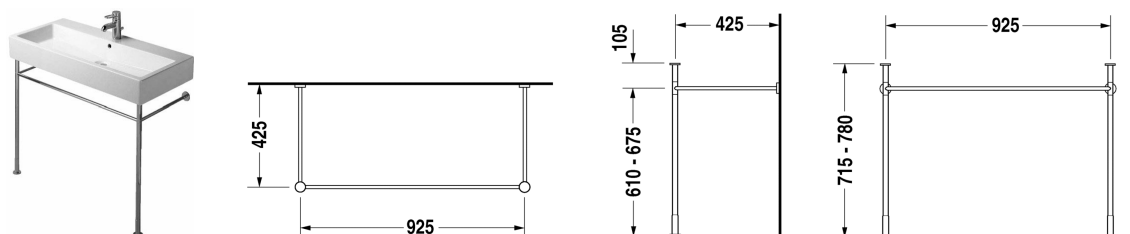

Vero Металлическая консоль # 0030671000

Металлическая консоль	Размеры	Вес	Номер заказа
регулировка по высоте + 50 мм, для умывальника # 045410, 235010			
Цвета			
10 Хром			
Вариант			
хром		3,000 кг	0030671000
Соответствующая продукция			
Умывальник, умывальник для мебели с плоскостью под смеситель, глазуровка снизу, 1000 x 470 мм	1000 x 470 мм		045410
Умывальник, умывальник для мебели с плоскостью под смеситель, глазуровка снизу, 1000 x 470 мм	1000 x 470 мм		045410
Умывальник, умывальник для мебели с плоскостью под смеситель, глазуровка снизу, 1000 x 470 мм	1000 x 470 мм		235010
Умывальник, умывальник для мебели с плоскостью под смеситель, глазуровка снизу, 1000 x 470 мм	1000 x 470 мм		235010

Все чертежи содержат необходимые размеры с соблюдением стандартных допусков. Они указаны в мм и не являются обязательными. Точные размеры, в частности для монтажа по индивидуальному заказу, можно получить только по готовому изделию.