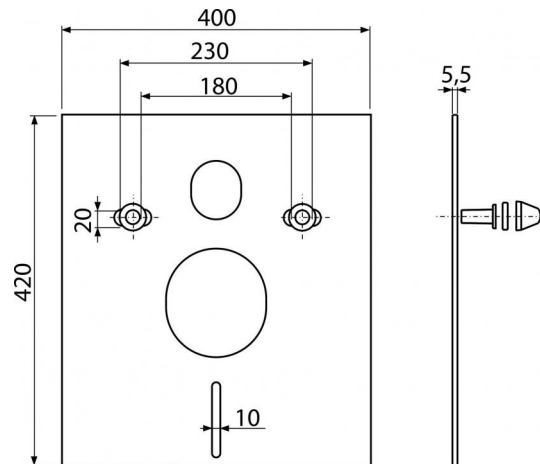

### Область применения

Для установки с керамикой, имеющей соединения 180 мм или 230 мм  
Чтобы компенсировать неравенство между керамикой и облицовочной плиткой  
Для подвесных унитазов и биде

### Код заказа, Логистическая информация

Код	EAN	Вес (шт   упаковка   паллета)	Размеры (шт   упаковка)	Количество (упаковка   паллета)
M930	8595580503031	0,1066   6,2220   119,5520 кг	420×400×5,5   590×430×390 мм	50   800 шт