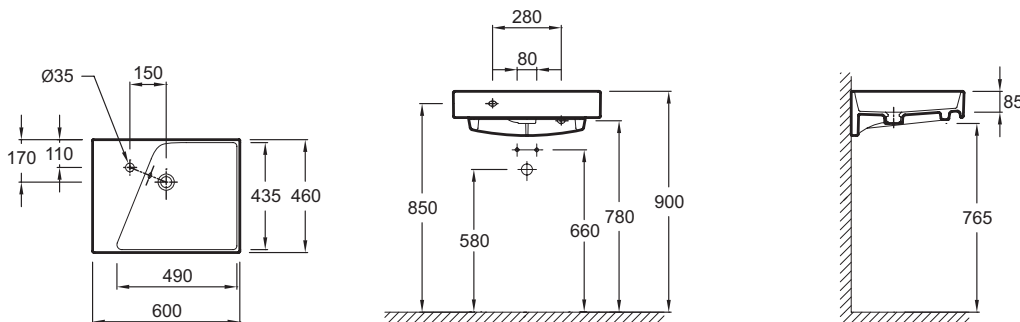

### Технические характеристики

- Размеры (см): 60 x 46 см
- Вес: 18,4 кг
- Разметка сверления отверстия для смесителя: С 1 отверстием для смесителя слева
- Подвесная раковина-столешница

### Общая информация

Спецификация продукта: Подвесная раковина-столешница 60 x 46 см. EXQ112. Коллекция: RYTHMIK. Размеры (см): 60 x 46 см. Вес: 18,4 кг. Разметка сверления отверстия для смесителя: С 1 отверстием для смесителя слева. Подвесная раковина-столешница.