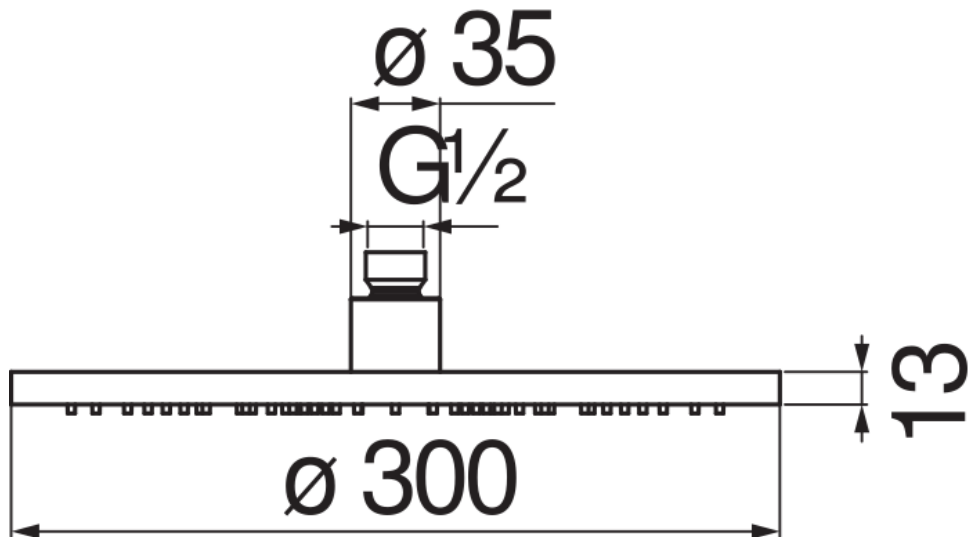

IMAGE NOT
AVAILABLE

технические характеристики

Шарнирная душевая лейка

Diamond smoke PVD

Размер \varnothing 300 mm

Из пластика

Дождевая форсунка

упаковка: 32 x 32 x 7,5 cm / 0,00768 m³ / 2,4 kg

FLOW RATE DIAGRAM: HOT/COLD WATER